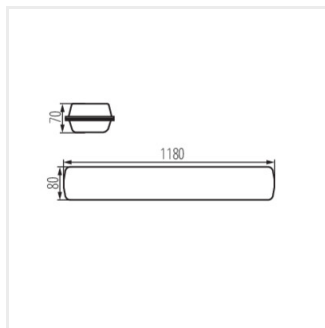

FTD1200 49W-840-RYF