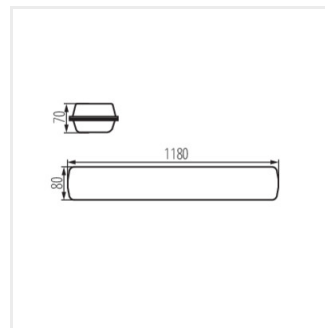

## FUTURIO LED DALI 49W 1180mm

Prachotesné LED svietidlo

FTD1200 49W-840-OPL

FTD1200 49W-840-RYF

FTD1200 49W-840-INT

FTD1200 49W-840-ASY