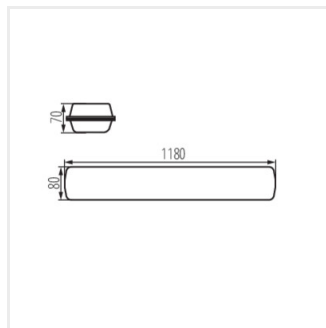

FUTURIO LED DALI 49W 1180mm

Prachotesné LED svietidlo

FTD1200 49W-840-OPL