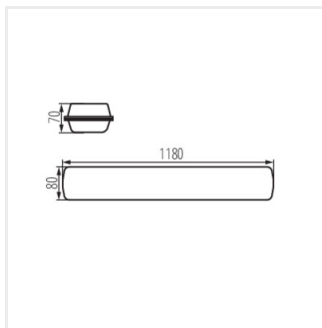

## FUTURIO LED DALI 49W 1180mm

Prachotesné LED svietidlo

FTD1200 49W-840-OPL

FTD1200 49W-840-RYF

FTD1200 49W-840-INT

FTD1200 49W-840-ASY