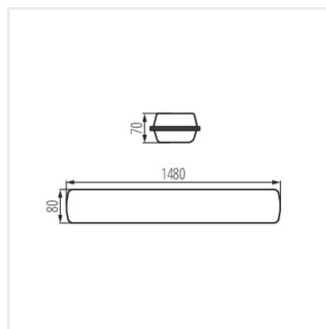

FUTURIO 66W 1500mm

Prachotesné LED svietidlo

FT1500 66W-840-RYF