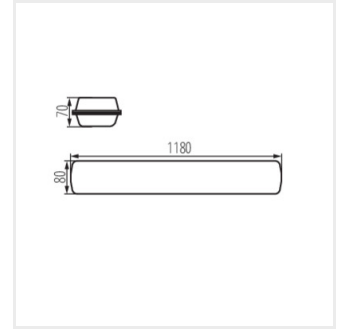

FTD1200 28W-840-ASY