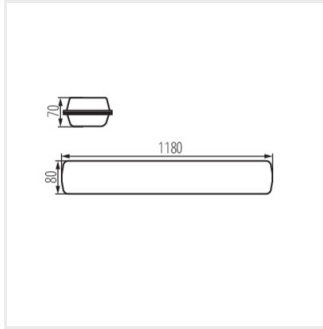

FUTURIO LED DALI 28W 1180mm

Prachotesné LED svietidlo

[V] 220-240 AC	[Hz] 50	≥30000	[h] 50000	ellipse ≤3x Mackdam	Ra 80	SMD
DALI		IP 65		IK 08		
[mm²] 0,5÷2,5	0,5m	CE	EAC	PZH	UK CA	

FTD1200 28W-840-OPL

	[W]	Tc [K]	TYPE	[°]	[lm]	[mm]	[°C]		
FTD1200 28W-840-OPL	28854	28	4000	opálový	X130/Y110	4100	146	1180	-25÷40
FTD1200 28W-840-RYF	28855	28	4000	drážkovaný	X115/Y105	4500	161	1180	-25÷40
FTD1200 28W-840-INT	28856	28	4000	prizmatický, s úzkym lúčom	X70/Y95	4300	154	1180	-25÷40
FTD1200 28W-840-ASY	28857	28	4000	prizmatický, asymetrický	X75/Y95	4300	154	1180	-25÷40

- Materiál korpusu: PC
- Materiál difúzora: PC

FTD1200 28W-840-OPL

FTD1200 28W-840-RYF

FTD1200 28W-840-INT

FTD1200 28W-840-ASY

FUTURIO LED DALI 28W 1180mm

Prachotesné LED svietidlo

FTD1200 28W-840-OPL