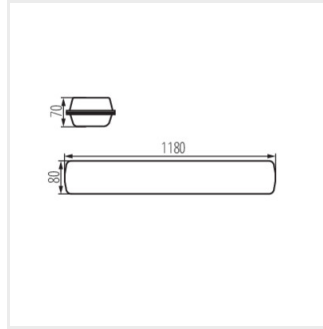

FUTURIO LED DALI 28W 1180mm

Prachotesné LED svietidlo

[V] 220-240 AC	[Hz] 50	≥30000	[h] 50000	ellipse ≤3x Mackdam	Ra 80	SMD
DALI		IP 65		IK 08		
[mm²] 0,5÷2,5	0,5m	CE	EAC	PZH	UK CA	

FTD1200 28W-840-OPL

	[W]	Tc [K]	TYPE	[°]	[lm]	[mm]	[°C]		
FTD1200 28W-840-OPL	28854	28	4000	opálový	X130/Y110	4100	146	1180	-25÷40
FTD1200 28W-840-RYF	28855	28	4000	drážkovaný	X115/Y105	4500	161	1180	-25÷40
FTD1200 28W-840-INT	28856	28	4000	prizmatický, s úzkym lúčom	X70/Y95	4300	154	1180	-25÷40
FTD1200 28W-840-ASY	28857	28	4000	prizmatický, asymetrický	X75/Y95	4300	154	1180	-25÷40

- Materiál korpusu: PC
- Materiál difúzora: PC

FTD1200 28W-840-OPL

FTD1200 28W-840-RYF

FTD1200 28W-840-INT

FTD1200 28W-840-ASY

FUTURIO LED DALI 28W 1180mm

Prachotesné LED svietidlo

FTD1200 28W-840-OPL