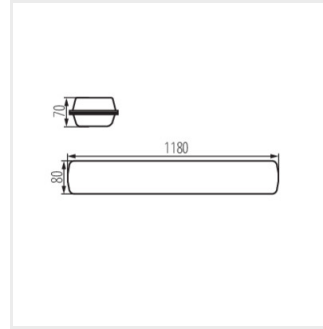

FTD1200 28W-840-INT