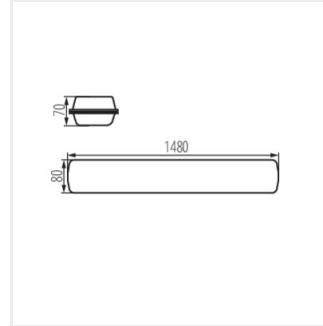

## FUTURIO LED DALI 43W 1480mm

Prachotesné LED svietidlo

FTD1500 43W-840-OPL

FTD1500 43W-840-RYF

FTD1500 43W-840-INT

FTD1500 43W-840-ASY