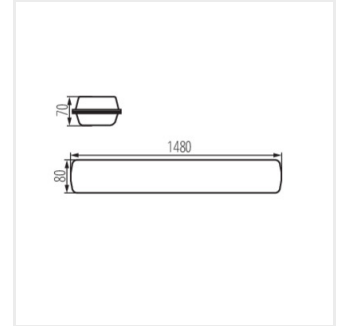

## FUTURIO LED DALI 43W 1480mm

Prachotesné LED svietidlo

FTD1500 43W-840-OPL

FTD1500 43W-840-RYF

FTD1500 43W-840-INT

FTD1500 43W-840-ASY