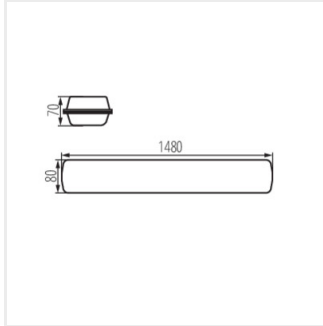

FUTURIO LED DALI 43W 1480mm

Prachotesné LED svietidlo

FTD1500 43W-840-OPL