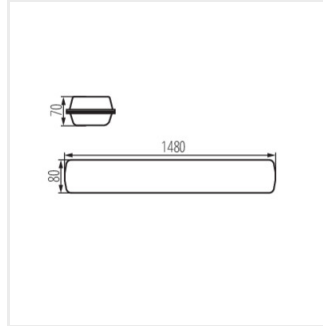

FTD1500 43W-840-RYF