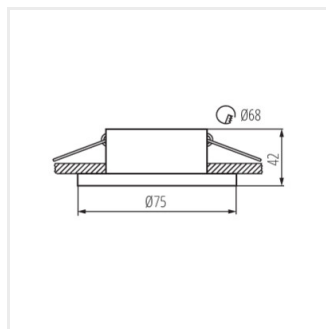

SIMEN DSO

Ozdobný prsteň-komponent svietidla

SIMEN DSO