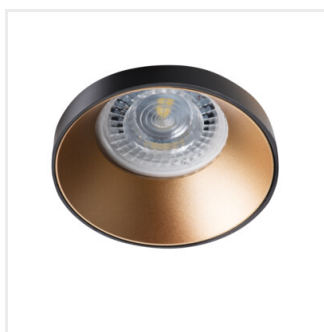

SIMEN DSO

Ozdobný prsteň-komponent svetidla

SIMEN DSO B/G	29137	max 10	čierna/zlatá	chýbajúce
SIMEN DSO B/W	29138	max 10	čierna/biela	chýbajúce
SIMEN DSO W/B	29139	max 10	biela/čierna	chýbajúce
SIMEN DSO W/G	29140	max 10	biela/zlatá	chýbajúce
SIMEN DSO G/W	29142	max 10	zlatá/biela	chýbajúce
SIMEN DSO W/W	29147	max 10	biela	chýbajúce

Kanlux SIMEN DSO je svetidlo, skladajúce sa z dvoch častí: prsteňa a korpusu. Ponúkame zostavy farebné, klasické čierne a biele, alebo svetidlá obsahujúce strieborné a zlaté prvky, ktoré zapadnú do interiéru, a stanú sa viditeľnou dekoráciou. Sami môžete tiež meniť jednotlivé prvky zo svetidiel Kanlux SIMEN DSO.

- Dekoračný krúžok bez päťice
- Materiál korpusu: hliníková zliatina

SIMEN DSO

Ozdobný prsteň-komponent svetidla

SIMEN DSO B/G

SIMEN DSO B/W

SIMEN DSO W/B

SIMEN DSO W/G

SIMEN DSO G/W

SIMEN DSO W/W

SIMEN DSO

Ozdobný prsteň-komponent svietidla

SIMEN DSO