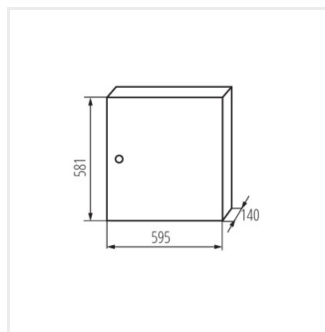

KP-DB-I-MS-324