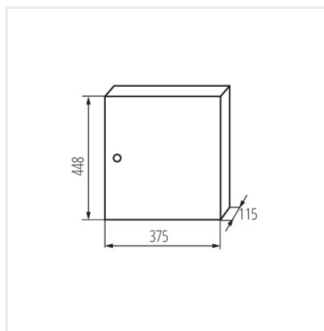

KP-DB-I-MS

Kovová rozvádzač

KP-DB-I-MS-212