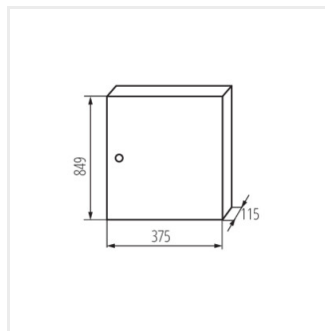

KP-DB-I-MS-512