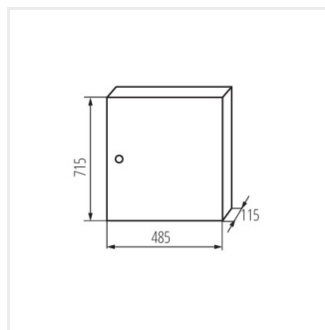

KP-DB-I-MS-418