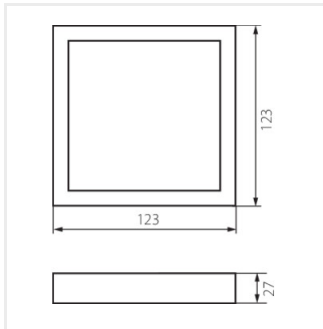

SP FRAME

Príslušenstvo svietidla typu downlight

SP FRAME 6W-S

SP FRAME 6W-S **30380** biela

- Materiál: plast

SP FRAME 6W-S

SP FRAME

Príslušenstvo svietidla typu downlight