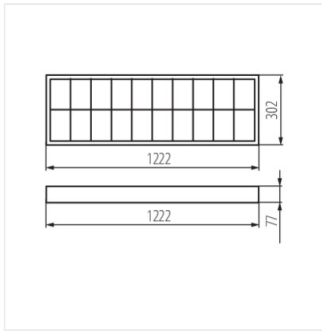

RSTR

Rastrové prisadené svietidlo

RSTR N 236/4LED/NT