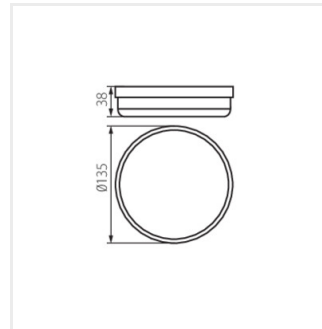

TOLU O LED 9W-NW-W