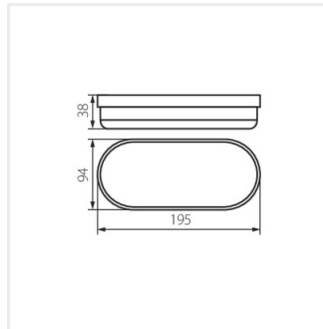

- Materiál korpusu: plast
- Materiál difúzora: plast

TOLU C LED 6W-NW-W

TOLU C LED 12W-NW-W

TOLU O LED 9W-NW-W

TOLU O LED 18W-NW-W

TOLU LED

Priemyselné svetidlo

TOLU C LED 6W-NW-W