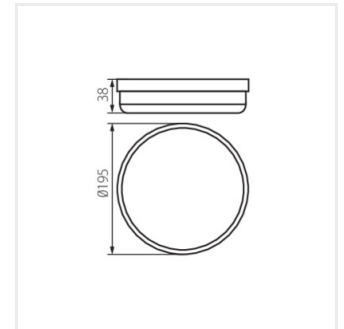

TOLU O LED 18W-NW-W