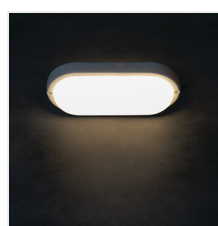

TOLU LED

Priemyselné svetidlo

[V] 220-240 AC	[Hz] 50	[°] 120	 ≥15000	[h] 20000	ellipse ≤ 6x Mackdam	Ra 80
	SMD			IP 54		°C -20÷40
		[mm²] 0,5-2,5	D---m 0,5m	CE	EAC	UK CA

TOLU C LED 6W-NW-W

	[W]	[lm]	Tc [K]	
TOLU C LED 6W-NW-W	31495	6	420	4000 biela
TOLU C LED 12W-NW-W	31496	12	1050	4000 biela
TOLU O LED 9W-NW-W	31497	9	720	4000 biela
TOLU O LED 18W-NW-W	31498	18	1620	4000 biela

- Materiál korpusu: plast
- Materiál difúzora: plast

TOLU C LED 6W-NW-W

TOLU C LED 12W-NW-W

TOLU O LED 9W-NW-W

TOLU O LED 18W-NW-W

TOLU LED

Priemyselné svetidlo

TOLU C LED 6W-NW-W