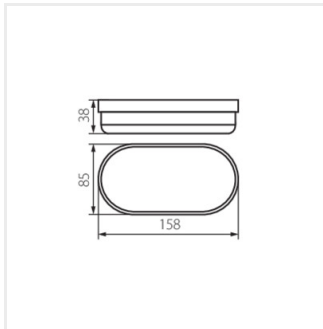

- Materiál korpusu: plast
- Materiál difúzora: plast

TOLU C LED 6W-NW-W

TOLU C LED 12W-NW-W

TOLU O LED 9W-NW-W

TOLU O LED 18W-NW-W

TOLU LED

Priemyselné svetidlo

TOLU C LED 6W-NW-W