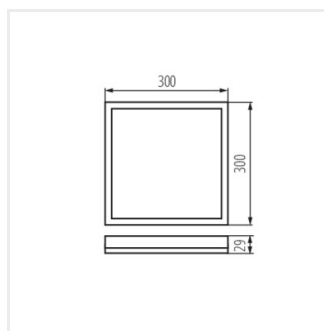

AZPO LED 17,5W-NW-L-B