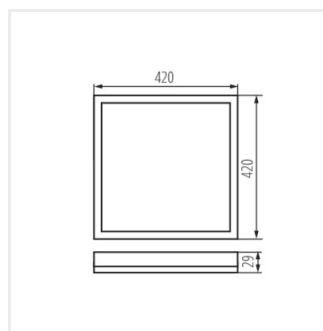

AZPO LED 22W-NW-L-W