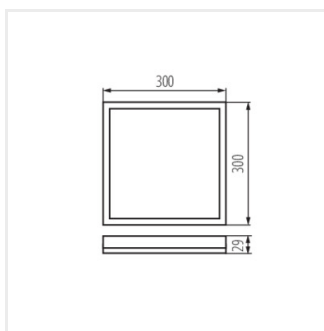

AZPO LED 17,5W-NW-L-W