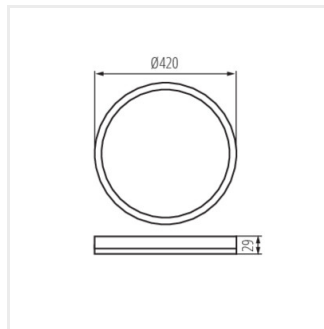

AZPO LED 11,8W-NW-O-B

AZPO LED 18,5W-NW-O-W

AZPO LED 18,5W-NW-O-B

AZPO LED

Stropné LED svetidlo

AZPO LED 22W-NW-O-W

AZPO LED 22W-NW-O-B

AZPO LED 12,3W-NW-L-W