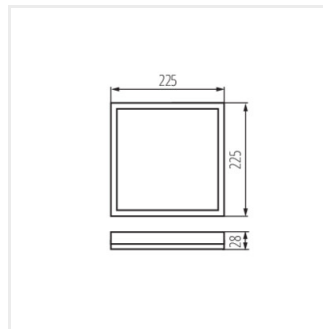

AZPO LED 11,8W-NW-O-B

AZPO LED 18,5W-NW-O-W

AZPO LED 18,5W-NW-O-B

AZPO LED

Stropné LED svetidlo

AZPO LED 22W-NW-O-W

AZPO LED 22W-NW-O-B

AZPO LED 12,3W-NW-L-W