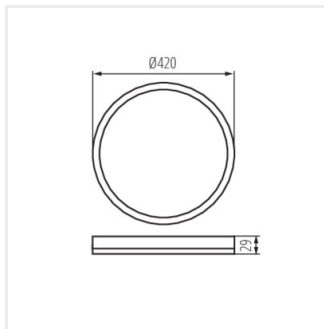

AZPO LED 11,8W-NW-O-B

AZPO LED 18,5W-NW-O-W

AZPO LED 18,5W-NW-O-B

AZPO LED

Stropné LED svetidlo

AZPO LED 22W-NW-O-W

AZPO LED 22W-NW-O-B

AZPO LED 12,3W-NW-L-W