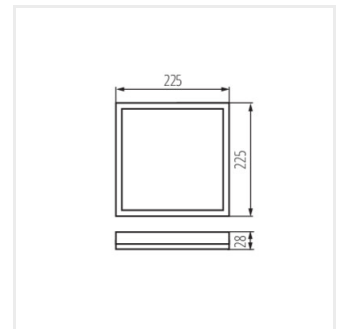

AZPO LED 11,8W-NW-O-B

AZPO LED 18,5W-NW-O-W

AZPO LED 18,5W-NW-O-B

AZPO LED

Stropné LED svetidlo

AZPO LED 22W-NW-O-W

AZPO LED 22W-NW-O-B

AZPO LED 12,3W-NW-L-W