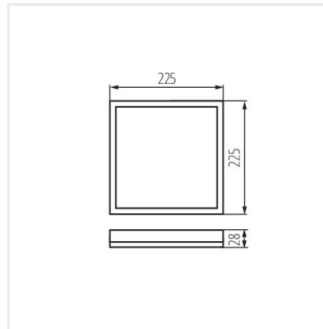

- Materiál korpusu: plast
- Materiál difúzora: plast

AZPO LED 12,3W-NW-L-W

AZPO LED 12,3W-NW-L-B

AZPO LED 17,5W-NW-L-W

AZPO LED 17,5W-NW-L-B

AZPO LED

Stropné LED svetidlo

AZPO LED 12,3W-NW-L-W