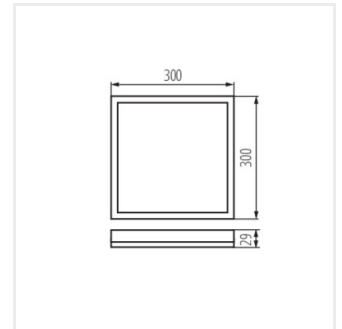

AZPO LED 17,5W-NW-L-B