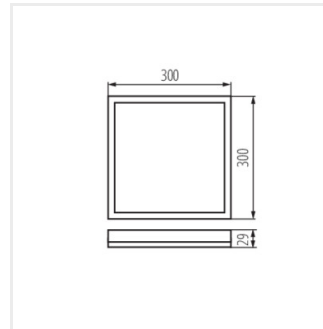

AZPO LED 17,5W-NW-L-W