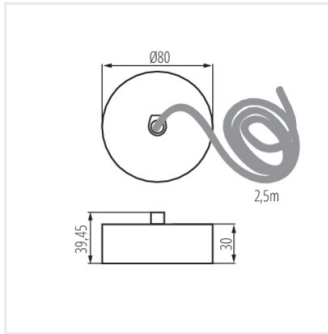

KLOSZ MPR AL 23W/33W

		[mm]	[mm]
			
KLOSZ MPR AL 23W/33W	<a href="#">25979</a>	1127	58
KLOSZ MPR AL 11W/17W	<a href="#">27109</a>	567	58
KLOSZ MPR AL-LX	<a href="#">27111</a>	1693	58
ALIN CORD SQ 1F-W	<a href="#">32534</a>	81	81
ALIN CORD SQ 1F-B	<a href="#">32535</a>	81	81
ALIN CORD SQ 1F-SR	<a href="#">32536</a>	81	81
ALIN CORD SQ DA 1F-W	<a href="#">32537</a>	81	81
ALIN CORD SQ DA 1F-B	<a href="#">32538</a>	81	81
ALIN CORD SQ DA 1F-SR	<a href="#">32539</a>	81	81
ALIN CORD 1F-W	<a href="#">32540</a>		
ALIN CORD 1F-B	<a href="#">32541</a>		
ALIN CORD 1F-SR	<a href="#">32542</a>		
ALIN CORD DALI 1F-W	<a href="#">32543</a>		
ALIN CORD DALI 1F-B	<a href="#">32544</a>		
ALIN CORD DALI 1F-SR	<a href="#">32545</a>		

KLOSZ MPR AL 11W/17W

ALIN CORD SQ 1F-W

ALIN CORD SQ 1F-B

ALIN CORD SQ 1F-SR

ALIN CORD SQ DA 1F-W

ALIN CORD SQ DA 1F-B

ALIN CORD SQ DA 1F-SR

ALIN CORD 1F-W