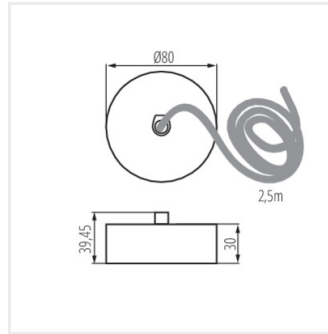

KLOSZ MPR AL 23W/33W

		[mm]	[mm]
			
KLOSZ MPR AL 23W/33W	<a href="#">25979</a>	1127	58
KLOSZ MPR AL 11W/17W	<a href="#">27109</a>	567	58
KLOSZ MPR AL-LX	<a href="#">27111</a>	1693	58
ALIN CORD SQ 1F-W	<a href="#">32534</a>	81	81
ALIN CORD SQ 1F-B	<a href="#">32535</a>	81	81
ALIN CORD SQ 1F-SR	<a href="#">32536</a>	81	81
ALIN CORD SQ DA 1F-W	<a href="#">32537</a>	81	81
ALIN CORD SQ DA 1F-B	<a href="#">32538</a>	81	81
ALIN CORD SQ DA 1F-SR	<a href="#">32539</a>	81	81
ALIN CORD 1F-W	<a href="#">32540</a>		
ALIN CORD 1F-B	<a href="#">32541</a>		
ALIN CORD 1F-SR	<a href="#">32542</a>		
ALIN CORD DALI 1F-W	<a href="#">32543</a>		
ALIN CORD DALI 1F-B	<a href="#">32544</a>		
ALIN CORD DALI 1F-SR	<a href="#">32545</a>		

KLOSZ MPR AL 11W/17W

ALIN CORD SQ 1F-W

ALIN CORD SQ 1F-B

ALIN CORD SQ 1F-SR

ALIN CORD SQ DA 1F-W

ALIN CORD SQ DA 1F-B

ALIN CORD SQ DA 1F-SR

ALIN CORD 1F-W