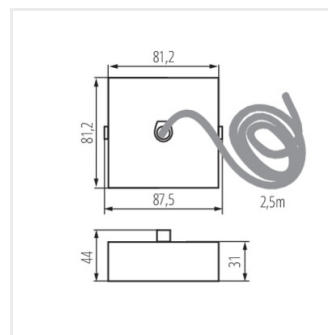

KLOSZ MPR AL 23W/33W

		[mm]	[mm]
			
KLOSZ MPR AL 23W/33W	<a href="#">25979</a>	1127	58
KLOSZ MPR AL 11W/17W	<a href="#">27109</a>	567	58
KLOSZ MPR AL-LX	<a href="#">27111</a>	1693	58
ALIN CORD SQ 1F-W	<a href="#">32534</a>	81	81
ALIN CORD SQ 1F-B	<a href="#">32535</a>	81	81
ALIN CORD SQ 1F-SR	<a href="#">32536</a>	81	81
ALIN CORD SQ DA 1F-W	<a href="#">32537</a>	81	81
ALIN CORD SQ DA 1F-B	<a href="#">32538</a>	81	81
ALIN CORD SQ DA 1F-SR	<a href="#">32539</a>	81	81
ALIN CORD 1F-W	<a href="#">32540</a>		
ALIN CORD 1F-B	<a href="#">32541</a>		
ALIN CORD 1F-SR	<a href="#">32542</a>		
ALIN CORD DALI 1F-W	<a href="#">32543</a>		
ALIN CORD DALI 1F-B	<a href="#">32544</a>		
ALIN CORD DALI 1F-SR	<a href="#">32545</a>		

KLOSZ MPR AL 11W/17W

ALIN CORD SQ 1F-W

ALIN CORD SQ 1F-B

ALIN CORD SQ 1F-SR

ALIN CORD SQ DA 1F-W

ALIN CORD SQ DA 1F-B

ALIN CORD SQ DA 1F-SR

ALIN CORD 1F-W