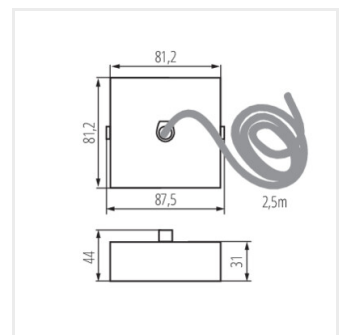

KLOSZ MPR AL 23W/33W

		[mm]	[mm]
			
KLOSZ MPR AL 23W/33W	<a href="#">25979</a>	1127	58
KLOSZ MPR AL 11W/17W	<a href="#">27109</a>	567	58
KLOSZ MPR AL-LX	<a href="#">27111</a>	1693	58
ALIN CORD SQ 1F-W	<a href="#">32534</a>	81	81
ALIN CORD SQ 1F-B	<a href="#">32535</a>	81	81
ALIN CORD SQ 1F-SR	<a href="#">32536</a>	81	81
ALIN CORD SQ DA 1F-W	<a href="#">32537</a>	81	81
ALIN CORD SQ DA 1F-B	<a href="#">32538</a>	81	81
ALIN CORD SQ DA 1F-SR	<a href="#">32539</a>	81	81
ALIN CORD 1F-W	<a href="#">32540</a>		
ALIN CORD 1F-B	<a href="#">32541</a>		
ALIN CORD 1F-SR	<a href="#">32542</a>		
ALIN CORD DALI 1F-W	<a href="#">32543</a>		
ALIN CORD DALI 1F-B	<a href="#">32544</a>		
ALIN CORD DALI 1F-SR	<a href="#">32545</a>		

KLOSZ MPR AL 11W/17W

ALIN CORD SQ 1F-W

ALIN CORD SQ 1F-B

ALIN CORD SQ 1F-SR

ALIN CORD SQ DA 1F-W

ALIN CORD SQ DA 1F-B

ALIN CORD SQ DA 1F-SR

ALIN CORD 1F-W