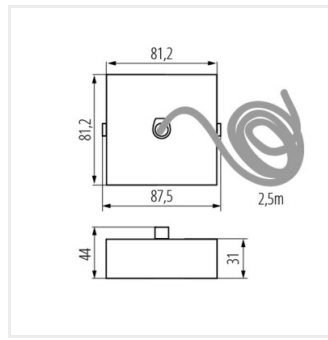

KLOSZ MPR AL 23W/33W

		[mm]	[mm]
			
KLOSZ MPR AL 23W/33W	<a href="#">25979</a>	1127	58
KLOSZ MPR AL 11W/17W	<a href="#">27109</a>	567	58
KLOSZ MPR AL-LX	<a href="#">27111</a>	1693	58
ALIN CORD SQ 1F-W	<a href="#">32534</a>	81	81
ALIN CORD SQ 1F-B	<a href="#">32535</a>	81	81
ALIN CORD SQ 1F-SR	<a href="#">32536</a>	81	81
ALIN CORD SQ DA 1F-W	<a href="#">32537</a>	81	81
ALIN CORD SQ DA 1F-B	<a href="#">32538</a>	81	81
ALIN CORD SQ DA 1F-SR	<a href="#">32539</a>	81	81
ALIN CORD 1F-W	<a href="#">32540</a>		
ALIN CORD 1F-B	<a href="#">32541</a>		
ALIN CORD 1F-SR	<a href="#">32542</a>		
ALIN CORD DALI 1F-W	<a href="#">32543</a>		
ALIN CORD DALI 1F-B	<a href="#">32544</a>		
ALIN CORD DALI 1F-SR	<a href="#">32545</a>		

KLOSZ MPR AL 11W/17W

ALIN CORD SQ 1F-W

ALIN CORD SQ 1F-B

ALIN CORD SQ 1F-SR

ALIN CORD SQ DA 1F-W

ALIN CORD SQ DA 1F-B

ALIN CORD SQ DA 1F-SR

ALIN CORD 1F-W