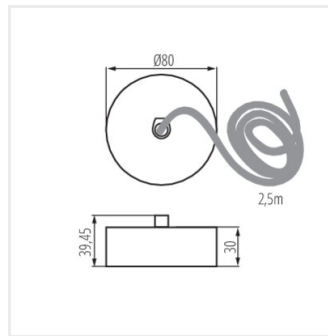

KLOSZ MPR AL 23W/33W

		[mm]	[mm]
			
KLOSZ MPR AL 23W/33W	<a href="#">25979</a>	1127	58
KLOSZ MPR AL 11W/17W	<a href="#">27109</a>	567	58
KLOSZ MPR AL-LX	<a href="#">27111</a>	1693	58
ALIN CORD SQ 1F-W	<a href="#">32534</a>	81	81
ALIN CORD SQ 1F-B	<a href="#">32535</a>	81	81
ALIN CORD SQ 1F-SR	<a href="#">32536</a>	81	81
ALIN CORD SQ DA 1F-W	<a href="#">32537</a>	81	81
ALIN CORD SQ DA 1F-B	<a href="#">32538</a>	81	81
ALIN CORD SQ DA 1F-SR	<a href="#">32539</a>	81	81
ALIN CORD 1F-W	<a href="#">32540</a>		
ALIN CORD 1F-B	<a href="#">32541</a>		
ALIN CORD 1F-SR	<a href="#">32542</a>		
ALIN CORD DALI 1F-W	<a href="#">32543</a>		
ALIN CORD DALI 1F-B	<a href="#">32544</a>		
ALIN CORD DALI 1F-SR	<a href="#">32545</a>		

KLOSZ MPR AL 11W/17W

ALIN CORD SQ 1F-W

ALIN CORD SQ 1F-B

ALIN CORD SQ 1F-SR

ALIN CORD SQ DA 1F-W

ALIN CORD SQ DA 1F-B

ALIN CORD SQ DA 1F-SR

ALIN CORD 1F-W

ALIN CORD 1F-B

ALIN CORD 1F-SR

ALIN CORD DALI 1F-W

ALIN CORD DALI 1F-B

ALIN CORD DALI 1F-SR

Vytvorený dokument: 06.11.2024, 15:25

Zmena technických parametrov vyhradená. Údaje, ktoré sú uvedené v tomto materiáli, nie sú právne záväzné.