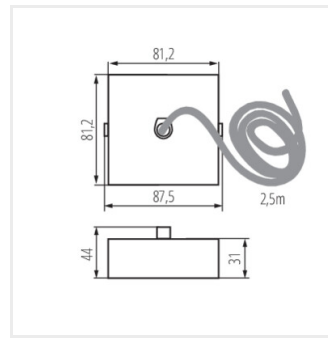

KLOSZ MPR AL 23W/33W

		[mm]	[mm]
			
KLOSZ MPR AL 23W/33W	<a href="#">25979</a>	1127	58
KLOSZ MPR AL 11W/17W	<a href="#">27109</a>	567	58
KLOSZ MPR AL-LX	<a href="#">27111</a>	1693	58
ALIN CORD SQ 1F-W	<a href="#">32534</a>	81	81
ALIN CORD SQ 1F-B	<a href="#">32535</a>	81	81
ALIN CORD SQ 1F-SR	<a href="#">32536</a>	81	81
ALIN CORD SQ DA 1F-W	<a href="#">32537</a>	81	81
ALIN CORD SQ DA 1F-B	<a href="#">32538</a>	81	81
ALIN CORD SQ DA 1F-SR	<a href="#">32539</a>	81	81
ALIN CORD 1F-W	<a href="#">32540</a>		
ALIN CORD 1F-B	<a href="#">32541</a>		
ALIN CORD 1F-SR	<a href="#">32542</a>		
ALIN CORD DALI 1F-W	<a href="#">32543</a>		
ALIN CORD DALI 1F-B	<a href="#">32544</a>		
ALIN CORD DALI 1F-SR	<a href="#">32545</a>		

KLOSZ MPR AL 11W/17W

ALIN CORD SQ 1F-W

ALIN CORD SQ 1F-B

ALIN CORD SQ 1F-SR

ALIN CORD SQ DA 1F-W

ALIN CORD SQ DA 1F-B

ALIN CORD SQ DA 1F-SR

ALIN CORD 1F-W