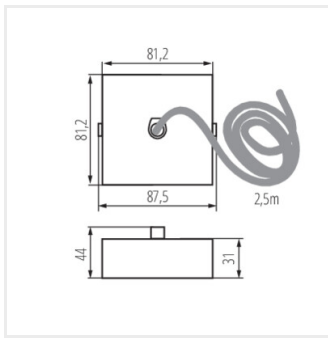

KLOSZ MPR AL 23W/33W

		[mm]	[mm]
			
KLOSZ MPR AL 23W/33W	<a href="#">25979</a>	1127	58
KLOSZ MPR AL 11W/17W	<a href="#">27109</a>	567	58
KLOSZ MPR AL-LX	<a href="#">27111</a>	1693	58
ALIN CORD SQ 1F-W	<a href="#">32534</a>	81	81
ALIN CORD SQ 1F-B	<a href="#">32535</a>	81	81
ALIN CORD SQ 1F-SR	<a href="#">32536</a>	81	81
ALIN CORD SQ DA 1F-W	<a href="#">32537</a>	81	81
ALIN CORD SQ DA 1F-B	<a href="#">32538</a>	81	81
ALIN CORD SQ DA 1F-SR	<a href="#">32539</a>	81	81
ALIN CORD 1F-W	<a href="#">32540</a>		
ALIN CORD 1F-B	<a href="#">32541</a>		
ALIN CORD 1F-SR	<a href="#">32542</a>		
ALIN CORD DALI 1F-W	<a href="#">32543</a>		
ALIN CORD DALI 1F-B	<a href="#">32544</a>		
ALIN CORD DALI 1F-SR	<a href="#">32545</a>		

KLOSZ MPR AL 11W/17W

ALIN CORD SQ 1F-W

ALIN CORD SQ 1F-B

ALIN CORD SQ 1F-SR

ALIN CORD SQ DA 1F-W

ALIN CORD SQ DA 1F-B

ALIN CORD SQ DA 1F-SR

ALIN CORD 1F-W