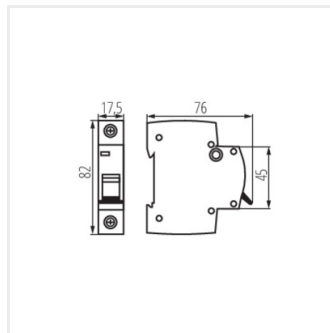

KMB6

Istič proti prúdovému preťaženiu 1P

KMB6-C16/1