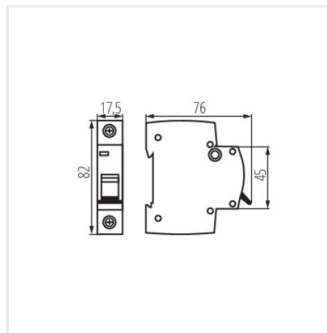

KMB6-C20/1