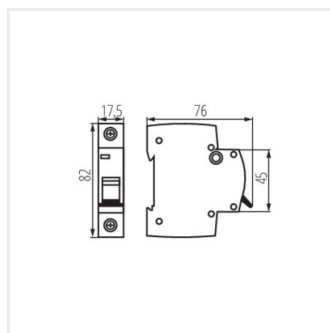

KMB6-C50/1