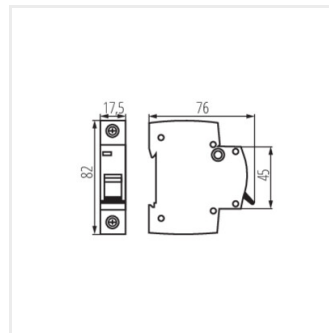

KMB6-C25/1