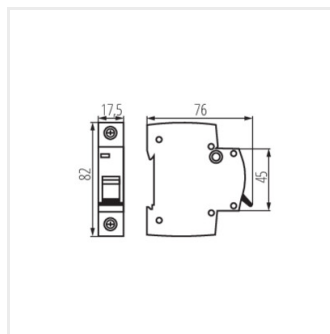

KMB6

Istič proti prúdovému preťaženiu 1P

KMB6-C6/1