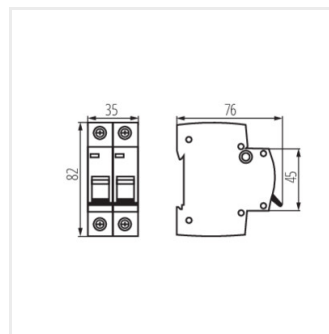

KMB6-C40/2