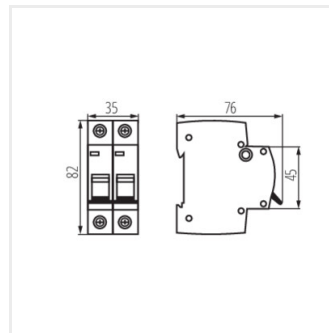

KMB6-C10/2