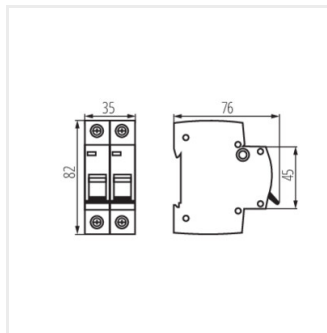

KMB6

Istič, 2P

KMB6-C6/2