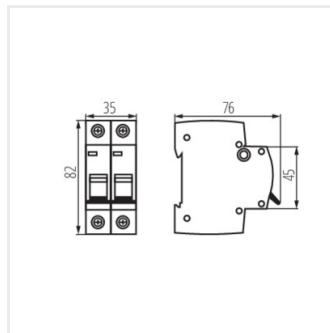

KMB6

Istič, 2P

KMB6-C16/2