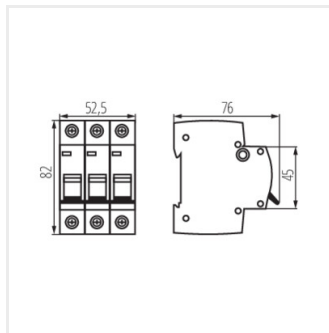

KMB6-C16/3