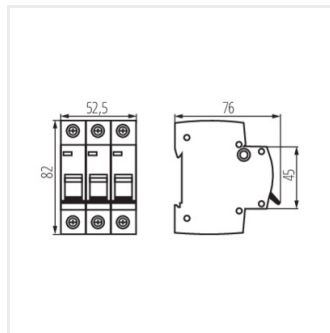

KMB6

Istič proti prúdovému preťaženiu 3P

KMB6-C25/3