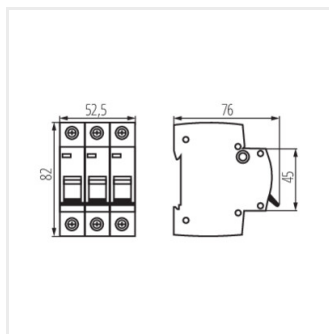

KMB6-C63/3