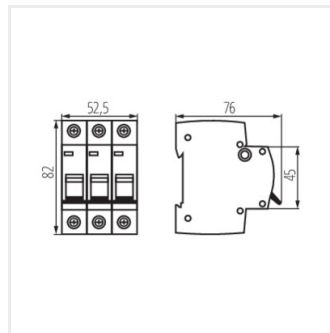

KMB6-C32/3