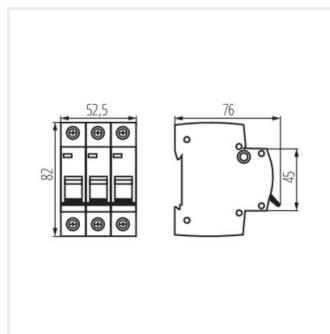

KMB6-C10/3