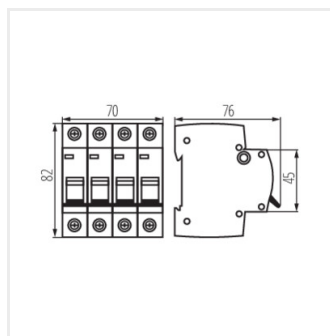

KMB6

Istič, 4P

KMB6-C2/4