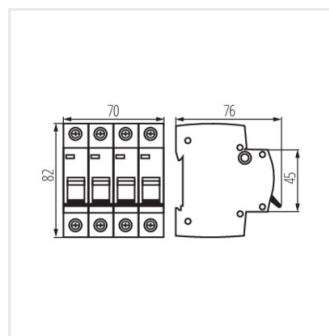

KMB6

Istič, 4P

KMB6-C6/4