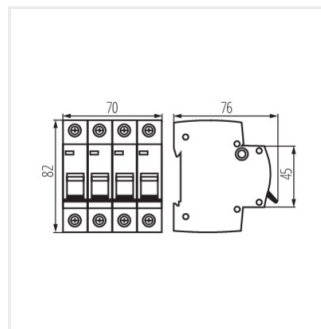

KMB6-C16/4