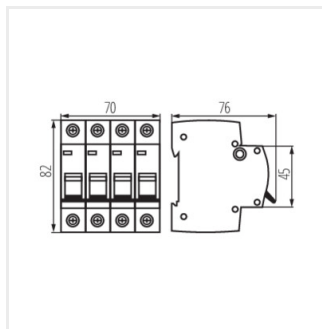

KMB6-C10/4