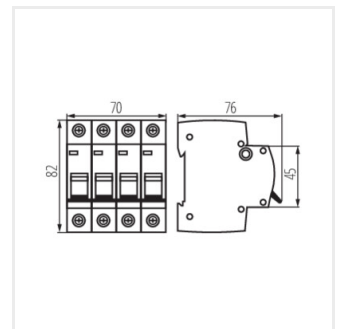

KMB6-C20/4