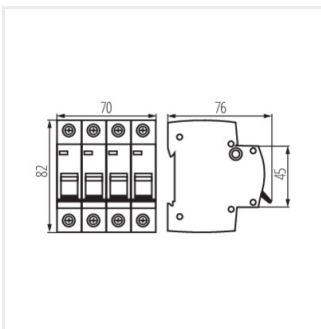

KMB6

Istič, 4P

KMB6-C6/4