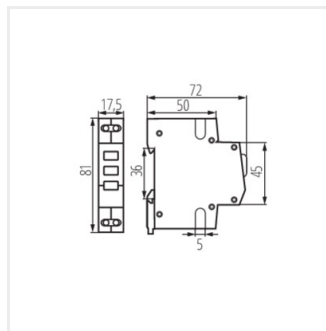

Snímač prítomnosti napätia na lište TH35

KLI-RGY