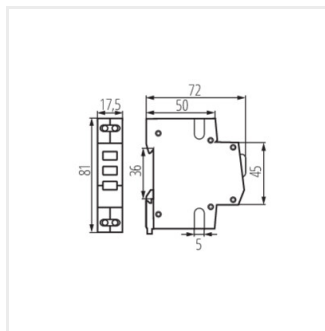

Snímač prítomnosti napätia na lište TH35

KLI-3G