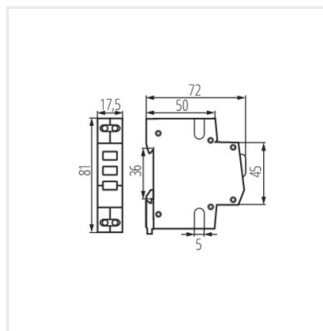

Snímač prítomnosti napätia na lište TH35

KLI-3Y