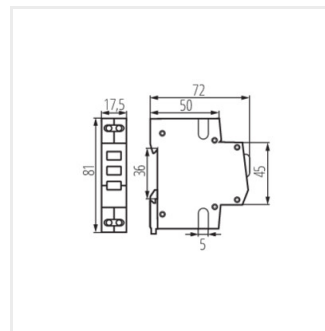

Snímač prítomnosti napätia na lište TH35

KLI-3R