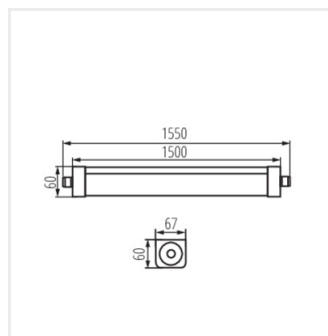

TP STRONG LED 60W