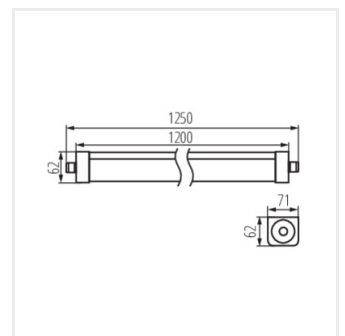

TP STRONG LED 48W