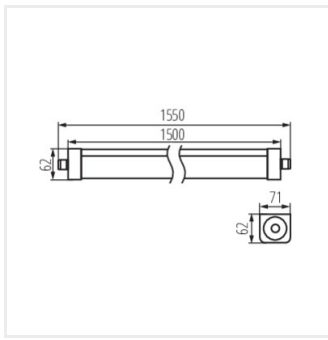

TP STRONG 60W 12 NW

TP STRONG 60W 12 NW	33163	60	8000	4000	X125/Y110	biela
TP STRONG LED 37W-NW	33168	37	5000	4000	X125/Y110	biela
TP STRONG LED 60W-NW	33169	60	8000	4000	X125/Y110	biela
TP STRONG LED 48W-NW	33170	48	6500	4000	X125/Y110	biela
TP STRONG LED 75W-NW	33171	75	10000	4000	X125/Y110	biela
TP STRONG LED 90W-NW	33172	90	12000	4000	X125/Y110	biela

TP STRONG 60W 12 NW

TP STRONG LED 37W-NW

TP STRONG LED 60W-NW

TP STRONG LED 48W-NW

TP STRONG LED 75W-NW

TP STRONG LED 90W-NW

TP STRONG 60W 12 NW

TP STRONG LED 37W

TP STRONG LED 60W

TP STRONG LED 48W

TP STRONG LED 75W

TP STRONG LED 90W

Vytvorený dokument: 12.11.2024, 09:46

Zmena technických parametrov vyhradená. Údaje, ktoré sú uvedené v tomto materiáli, nie sú právne záväzné.