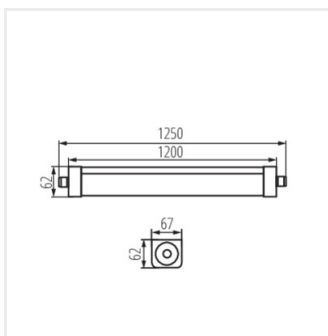

TP STRONG 60W 12 NW