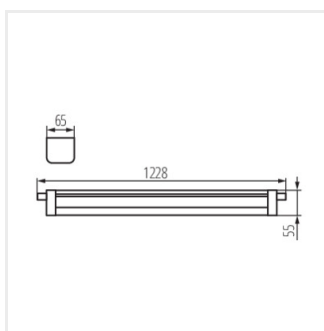

TP STRONG ECO TW46NW