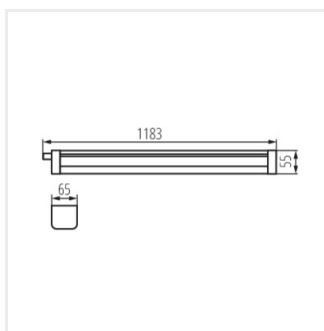

TP STRONG ECO 46W-NW