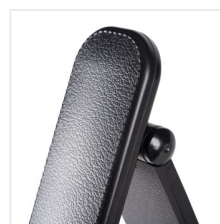

EMIRES LED

Kancelárska stolná LED lampa

EMIRES LED B

[V] 220-240 AC	[Hz] 50	≥15000	25000 ^(h)	ellipse ≤6x MacAdam	Ra 80	SMD
	IP 20	0,1m			180°	
		1 ^(m)	lm W max 45			

EMIRES LED B **33225** max 5,5 čierna max 250 4000/6000/3000

EMIRES LED W **33226** max 5,5 biela max 250 4000/6000/3000

Kanlux EMIRES LED je mimoriadne elegantná kancelárska lampička. Vyznačuje sa nastaviteľným ramenom v dvoch osiach otáčania a poréznu štruktúrou, ktorá jej dodáva jedinečný štýl. Kanlux EMIRES je dostupná v dvoch farbách (čierna matná a biela matná) a troch farbách svetla (WW 3000K, NW 4000K, CW 6000K), taktiež má plynulé nastavenie jasnosti svetla. Stolná lampa Kanlux EMIRES LED kombinuje všetky funkcie v jednom tlačidle: zapnutie lampy, zmena farby svetla a zmena úrovne osvetlenia. Lampička je dodávaná s napájacím adaptérom a napájacím káblom.

- Materiál korpusu: plast
- Materiál difúzora: plast

EMIRES LED

Kancelárská stolná LED lampa

EMIRES LED W

EMIRES LED