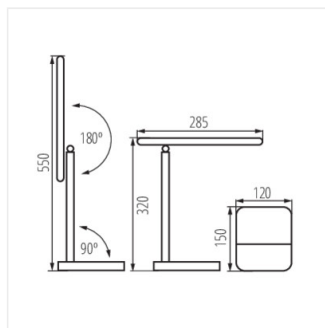

EMIRES LED

Kancelárská stolná LED lampa

EMIRES LED