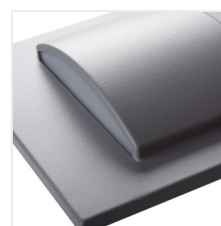

ERINUS LED

Schodiskové LED svietidlo

ERINUS LED L W

		[V]	[W]	[lm]	T _c [K]
ERINUS LED L W-WW	33320	12 DC	0,8	biela	15 3000
ERINUS LED L W-NW	33321	12 DC	0,8	biela	15 4000
ERINUS LED O W-WW	33322	12 DC	0,8	biela	15 3000
ERINUS LED O W-NW	33323	12 DC	0,8	biela	15 4000
ERINUS LED LL W-WW	33324	12 DC	1,5	biela	30 3000
ERINUS LED LL W-NW	33325	12 DC	1,5	biela	30 4000
ERINUS LED L GR-WW	33326	12 DC	0,8	sivá	15 3000
ERINUS LED L GR-NW	33327	12 DC	0,8	sivá	15 4000
ERINUS LED O GR-NW	33329	12 DC	0,8	sivá	15 4000
ERINUS LED LL GR-WW	33330	12 DC	1,5	sivá	30 3000
ERINUS LED LL GR-NW	33331	12 DC	1,5	sivá	30 4000
ERINUS LED L B-WW	33332	12 DC	0,8	čierna	15 3000
ERINUS LED L B-NW	33333	12 DC	0,8	čierna	15 4000
ERINUS LED O B-WW	33334	12 DC	0,8	čierna	15 3000
ERINUS LED O B-NW	33335	12 DC	0,8	čierna	15 4000
ERINUS LED LL B-WW	33336	12 DC	1,5	čierna	30 3000
ERINUS LED LL B-NW	33337	12 DC	1,5	čierna	30 4000

Kanlux ERINUS je unikátny rad schodiskových svietidiel vyrobených z plastu. Tieto svietidlá sa charakterizujú neobvyklou ľahkosťou vďaka materiálom, z ktorých boli vyrobené a súčasne sú vyrobené s vysokou presnosťou a

ERINUS LED

Schodiskové LED svietidlo

dôrazom na detail. Svietidlá Kanlux ERINUS sú veľmi tenké, vďaka čomu líčujú so stenou a tvoria diskretnú dekoráciu. Na výber máme tri farby - bielu, čiernu a sivú, dve farby svetla (teplá a neutrálna) a tri rôzne modely svietidiel. Kanlux ERINUS L je štvorcové svietidlo svietiace jedným smerom, model LL svieti dvoma smermi a model Kanlux ERINUS O je guľaté svietidlo svietiace jedným smerom.

- Materiál korpusu: plast
- Materiál difúzora: plast

ERINUS LED L W

ERINUS LED L W-NW

ERINUS LED O W

ERINUS LED LL W

ERINUS LED L GR

ERINUS LED LL GR

ERINUS LED L B