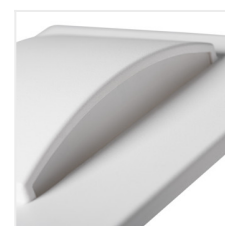

ERINUS LED

Schodiskové LED svietidlo

ERINUS LED L W

		[V]	[W]	[lm]	T _c [K]
ERINUS LED L W-WW	33320	12 DC	0,8	biela	15 3000
ERINUS LED L W-NW	33321	12 DC	0,8	biela	15 4000
ERINUS LED O W-WW	33322	12 DC	0,8	biela	15 3000
ERINUS LED O W-NW	33323	12 DC	0,8	biela	15 4000
ERINUS LED LL W-WW	33324	12 DC	1,5	biela	30 3000
ERINUS LED LL W-NW	33325	12 DC	1,5	biela	30 4000
ERINUS LED L GR-WW	33326	12 DC	0,8	sivá	15 3000
ERINUS LED L GR-NW	33327	12 DC	0,8	sivá	15 4000
ERINUS LED O GR-NW	33329	12 DC	0,8	sivá	15 4000
ERINUS LED LL GR-WW	33330	12 DC	1,5	sivá	30 3000
ERINUS LED LL GR-NW	33331	12 DC	1,5	sivá	30 4000
ERINUS LED L B-WW	33332	12 DC	0,8	čierna	15 3000
ERINUS LED L B-NW	33333	12 DC	0,8	čierna	15 4000
ERINUS LED O B-WW	33334	12 DC	0,8	čierna	15 3000
ERINUS LED O B-NW	33335	12 DC	0,8	čierna	15 4000
ERINUS LED LL B-WW	33336	12 DC	1,5	čierna	30 3000
ERINUS LED LL B-NW	33337	12 DC	1,5	čierna	30 4000

Kanlux ERINUS je unikátny rad schodiskových svietidiel vyrobených z plastu. Tieto svietidlá sa charakterizujú neobvyklou ľahkosťou vďaka materiálom, z ktorých boli vyrobené a súčasne sú vyrobené s vysokou presnosťou a

ERINUS LED

Schodiskové LED svietidlo

dôrazom na detail. Svietidlá Kanlux ERINUS sú veľmi tenké, vďaka čomu líčujú so stenou a tvoria diskretnú dekoráciu. Na výber máme tri farby - bielu, čiernu a sivú, dve farby svetla (teplá a neutrálna) a tri rôzne modely svietidiel. Kanlux ERINUS L je štvorcové svietidlo svietiace jedným smerom, model LL svieti dvoma smermi a model Kanlux ERINUS O je guľaté svietidlo svietiace jedným smerom.

- Materiál korpusu: plast
- Materiál difúzora: plast

ERINUS LED L W

ERINUS LED L W-NW

ERINUS LED O W

ERINUS LED LL W

ERINUS LED L GR

ERINUS LED LL GR

ERINUS LED L B