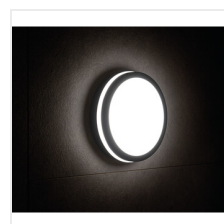

BENO LED

Stropné LED svetidlo

[V] 220-240 AC	[Hz] 50	[°] 110	≥20000	(h) 20000	Ellipse ≤ 6x MacKadam	Ra 80
Hg	SMD			IP 54		[°C] -15÷35
		[mm²] 0,5÷1,5	0,5m			

BENO 24W NW-O-W

	[W]	[lm]	Tc [K]		
BENO 24W NW-O-W	33340	24	2060	4000	biela
BENO 24W NW-O-GR	33341	24	1920	4000	grafit
BENO 24W NW-L-W	33342	24	2060	4000	biela
BENO 24W NW-L-GR	33343	24	1920	4000	grafit
BENO 24W NW-O-SE W	33344	24	2060	4000	biela mikrovlnný
BENO 24W NW-O-SE GR	33345	24	1920	4000	grafit mikrovlnný
BENO 24W NW-L-SE W	33346	24	2060	4000	biela mikrovlnný
BENO 24W NW-L-SE GR	33347	24	1920	4000	grafit mikrovlnný

Svietidlá Kanlux BENO majú jedinečný dizajn a výnimočný svetelný efekt. Boli vytvorené na individuálnu objednávku spoločnosti Kanlux a ich návrhy sme zaregistrovali na patentovom úrade. Kanlux BENO LED majú vysokú odolnosť voči poveternostným podmienkam (stupeň krytia IP54), rýchla a jednoduchá montáž na strop alebo stenu a senzor pohybu s možnosťou regulácie. Kanlux BENO LED je multifunkčné svetidlo, ktoré vzhľadom k dizajnu a jeho technickým aspektom môžeme použiť prakticky na akomkoľvek mieste.

- Materiál korpusu: plast
- Materiál difúzora: plast

BENO LED

Stropné LED svietidlo

BENO 24W NW-O-W

BENO 24W NW-O-GR

BENO 24W NW-L-W

BENO 24W NW-L-GR

BENO 24W NW-O-SE W