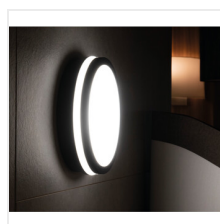

BENO LED

Stropné LED svetidlo

[V] 220-240 AC	[Hz] 50	[°] 110	≥20000	(h) 20000	Ellipse ≤ 6x MacKadam	Ra 80
Hg	SMD			IP 54		[°C] -15÷35
		[mm²] 0,5÷1,5	0,5m			

BENO 24W NW-O-W

	[W]	[lm]	Tc [K]		
BENO 24W NW-O-W	33340	24	2060	4000	biela
BENO 24W NW-O-GR	33341	24	1920	4000	grafit
BENO 24W NW-L-W	33342	24	2060	4000	biela
BENO 24W NW-L-GR	33343	24	1920	4000	grafit
BENO 24W NW-O-SE W	33344	24	2060	4000	biela mikrovlnný
BENO 24W NW-O-SE GR	33345	24	1920	4000	grafit mikrovlnný
BENO 24W NW-L-SE W	33346	24	2060	4000	biela mikrovlnný
BENO 24W NW-L-SE GR	33347	24	1920	4000	grafit mikrovlnný

Svietidlá Kanlux BENO majú jedinečný dizajn a výnimočný svetelný efekt. Boli vytvorené na individuálnu objednávku spoločnosti Kanlux a ich návrhy sme zaregistrovali na patentovom úrade. Kanlux BENO LED majú vysokú odolnosť voči poveternostným podmienkam (stupeň krytia IP54), rýchla a jednoduchá montáž na strop alebo stenu a senzor pohybu s možnosťou regulácie. Kanlux BENO LED je multifunkčné svetidlo, ktoré vzhľadom k dizajnu a jeho technickým aspektom môžeme použiť prakticky na akomkoľvek mieste.

- Materiál korpusu: plast
- Materiál difúzora: plast

BENO LED

Stropné LED svietidlo

BENO 24W NW-O-W

BENO 24W NW-O-GR

BENO 24W NW-L-W

BENO 24W NW-L-GR

BENO 24W NW-O-SE W

BENO 24W NW-O-SE GR

BENO 24W NW-L-SE W

BENO 24W NW-L-SE GR

BENO LED

Stropné LED svietidlo

BENO 24W O

BENO 24W L