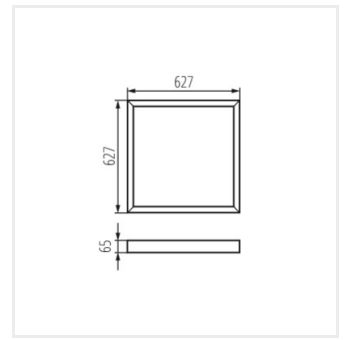

Rámiky Kanlux ADTR sú určené pre panely Kanlux BRAVO a umožňujú ich montáž aj na omietku. Rámiky Kanlux ADTR 6262 sú prispôsobené panelom Kanlux BRAVO 6262.

ADTR 6262 B

ADTR 6262 B	33430	čierna
ADTR 6262 W	33432	biela
ADTR-H 6262 B	33433	čierna
ADTR-H 6262 W	33435	biela

ADTR 6262 B

ADTR 6262 W

ADTR-H 6262 B

ADTR-H 6262 W

ADTR 6262 B

ADTR 6262 W

ADTR-H 6262 B

ADTR-H 6262 W