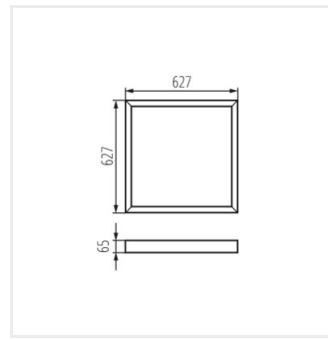

Rámiky Kanlux ADTR sú určené pre panely Kanlux BRAVO a umožňujú ich montáž aj na omietku. Rámiky Kanlux ADTR 6262 sú prispôsobené panelom Kanlux BRAVO 6262.

ADTR 6262 B

ADTR 6262 B	33430	čierna
ADTR 6262 W	33432	biela
ADTR-H 6262 B	33433	čierna
ADTR-H 6262 W	33435	biela

ADTR 6262 B

ADTR 6262 W

ADTR-H 6262 B

ADTR-H 6262 W

ADTR 6262 B

ADTR 6262 W

ADTR-H 6262 B

ADTR-H 6262 W