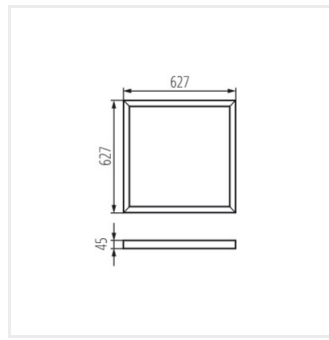

Rámiky Kanlux ADTR sú určené pre panely Kanlux BRAVO a umožňujú ich montáž aj na omietku. Rámiky Kanlux ADTR 6262 sú prispôsobené panelom Kanlux BRAVO 6262.

ADTR 6262 B

ADTR 6262 B	33430	čierna
ADTR 6262 W	33432	biela
ADTR-H 6262 B	33433	čierna
ADTR-H 6262 W	33435	biela

ADTR 6262 B

ADTR 6262 W

ADTR-H 6262 B

ADTR-H 6262 W

ADTR 6262 B

ADTR 6262 W

ADTR-H 6262 B

ADTR-H 6262 W