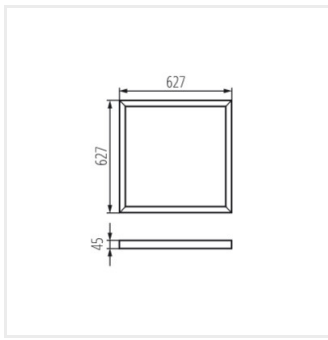

Rámiky Kanlux ADTR sú určené pre panely Kanlux BRAVO a umožňujú ich montáž aj na omietku. Rámiky Kanlux ADTR 6262 sú prispôsobené panelom Kanlux BRAVO 6262.

ADTR 6262 B

ADTR 6262 B	33430	čierna
ADTR 6262 W	33432	biela
ADTR-H 6262 B	33433	čierna
ADTR-H 6262 W	33435	biela

ADTR 6262 B

ADTR 6262 W

ADTR-H 6262 B

ADTR-H 6262 W

ADTR 6262 B

ADTR 6262 W

ADTR-H 6262 B

ADTR-H 6262 W