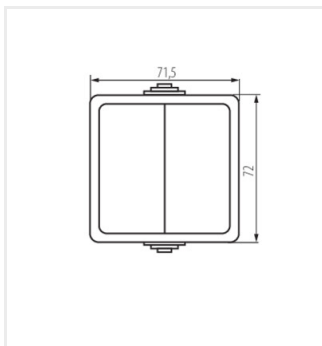

33495 TEKNO 05-1010-102 bi

Lustrový vypínač

TEKNO 05-1010-102 bi **33495** biela

Lustrový vypínač - č. 5 - biely, IP54.

- Plast: ABS

TEKNO 05-1010-102 bi

Vytvorený dokument: 23.04.2024, 01:35

Zmena technických parametrov vyhradená. Údaje, ktoré sú uvedené v tomto materiáli, nie sú právne záväzné.