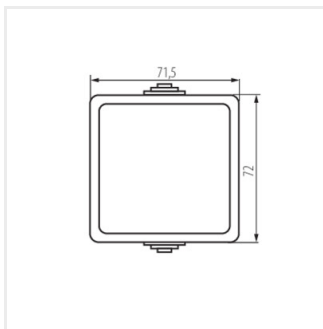

33499 TEKNO 05-1050-102 bi

Schodový spínač

 250 AC	 10		IP 54	CE	EAC
---	---	--	-----------------	-----------	------------

TEKNO 05-1050-102 bi **33499** biela

- Plast: ABS

TEKNO 05-1050-102 bi