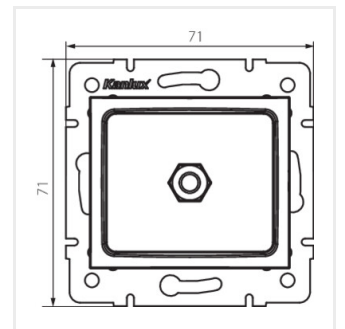

- Plast: ABS

LOGI 02-1830

Zásuvka pre vyrovnanie potenciálov

LOGI 02-1830-002 bi

LOGI 02-1830-003 kr

LOGI 02-1830-043 sr

LOGI 02-1830-041 gr

LOGI 02-1830-042 cm

LOGI 02-1830-002 bi

LOGI 02-1830-003 kr

LOGI 02-1830-043 sr

LOGI 02-1830-041 gr

LOGI 02-1830

Zásuvka pre vyrovnanie potenciálov

LOGI 02-1830-042 cm