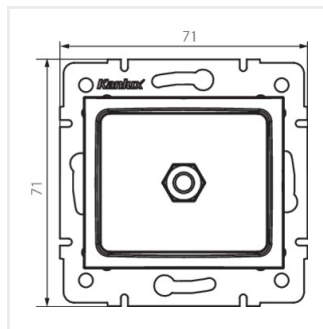

- Plast: ABS

LOGI 02-1830

Zásuvka pre vyrovnanie potenciálov

LOGI 02-1830-002 bi

LOGI 02-1830-003 kr

LOGI 02-1830-043 sr

LOGI 02-1830-041 gr

LOGI 02-1830-042 cm

LOGI 02-1830-002 bi

LOGI 02-1830-003 kr

LOGI 02-1830-043 sr

LOGI 02-1830-041 gr

LOGI 02-1830

Zásuvka pre vyrovnanie potenciálov

LOGI 02-1830-042 cm