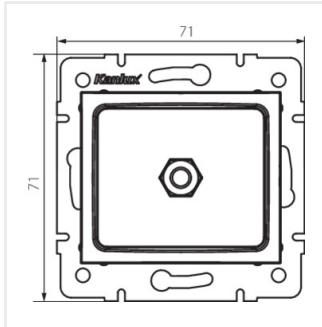

- Plast: ABS

LOGI 02-1830

Zásuvka pre vyrovnanie potenciálov

LOGI 02-1830-002 bi

LOGI 02-1830-003 kr

LOGI 02-1830-043 sr

LOGI 02-1830-041 gr

LOGI 02-1830-042 cm

LOGI 02-1830-002 bi

LOGI 02-1830-003 kr

LOGI 02-1830-043 sr

LOGI 02-1830-041 gr

LOGI 02-1830

Zásuvka pre vyrovnanie potenciálov

LOGI 02-1830-042 cm