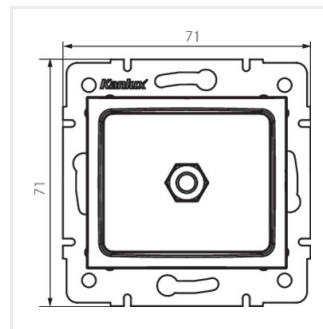

- Plast: ABS

LOGI 02-1830

Zásuvka pre vyrovnanie potenciálov

LOGI 02-1830-002 bi

LOGI 02-1830-003 kr

LOGI 02-1830-043 sr

LOGI 02-1830-041 gr

LOGI 02-1830-042 cm

LOGI 02-1830-002 bi

LOGI 02-1830-003 kr

LOGI 02-1830-043 sr

LOGI 02-1830-041 gr

LOGI 02-1830

Zásuvka pre vyrovnanie potenciálov

LOGI 02-1830-042 cm