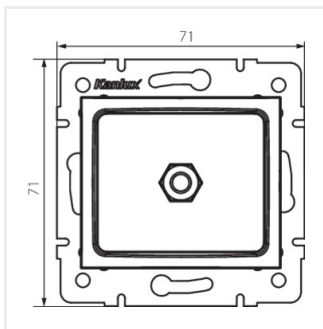

- Plast: ABS

LOGI 02-1830

Zásuvka pre vyrovnanie potenciálov

LOGI 02-1830-002 bi

LOGI 02-1830-003 kr

LOGI 02-1830-043 sr

LOGI 02-1830-041 gr

LOGI 02-1830-042 cm

LOGI 02-1830-002 bi

LOGI 02-1830-003 kr

LOGI 02-1830-043 sr

LOGI 02-1830-041 gr

LOGI 02-1830

Zásuvka pre vyrovnanie potenciálov

LOGI 02-1830-042 cm