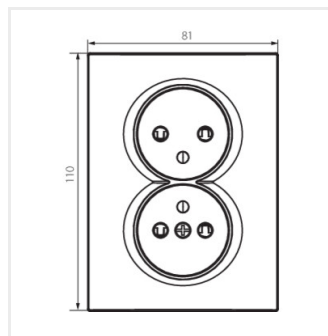

LOGI 02-1260-143 sr