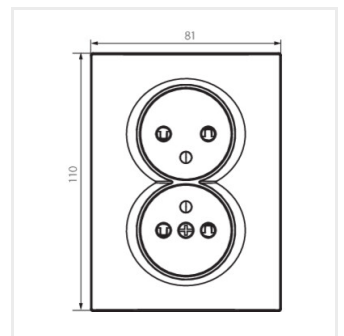

LOGI 02-1260-141 gr