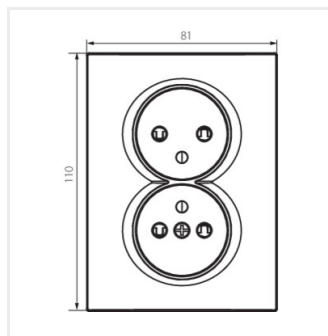

## LOGI 02-1260

Dvojitá francúzska zásuvka, kompletná s ochranou kontaktov

LOGI 02-1260-102 bi

LOGI 02-1260-103 kr

LOGI 02-1260-143 sr

LOGI 02-1260-141 gr

LOGI 02-1260-142 cm

LOGI 02-1260-102 bi

## LOGI 02-1260

---

Dvojitá francúzska zásuvka, kompletná s ochranou kontaktov

LOGI 02-1260-142 cm