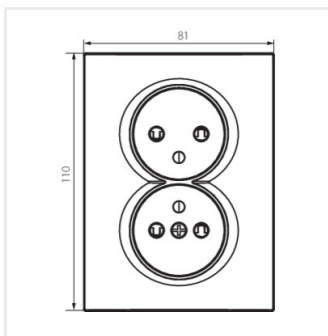

## LOGI 02-1260

Dvojitá francúzska zásuvka, kompletná s ochranou kontaktov

LOGI 02-1260-102 bi

LOGI 02-1260-103 kr

LOGI 02-1260-143 sr

LOGI 02-1260-141 gr

LOGI 02-1260-142 cm

LOGI 02-1260-102 bi

## LOGI 02-1260

---

Dvojitá francúzska zásuvka, kompletná s ochranou kontaktov

LOGI 02-1260-142 cm