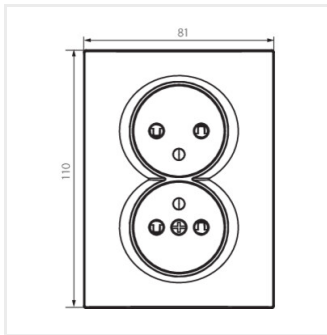

## LOGI 02-1260

---

Dvojitá francúzska zásuvka, kompletná s ochranou kontaktov

LOGI 02-1260-142 cm