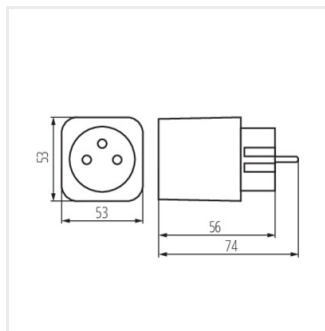

S AD GN SCH 10A PM

S AD GN 16A PM

S AD GN SCH 16A PM

KANLUX SMART

Zásuvkový adaptér

S AD GN SCH 10A PM

S AD GN 16A PM

S AD GN SCH 16A PM