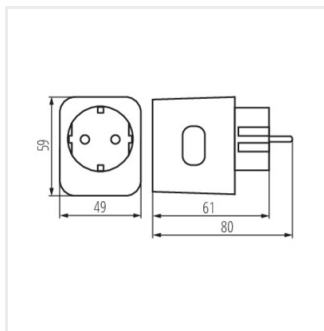

S AD GN SCH 10A PM

S AD GN 16A PM

S AD GN SCH 16A PM

KANLUX SMART

Zásuvkový adaptér

S AD GN SCH 10A PM

S AD GN 16A PM

S AD GN SCH 16A PM