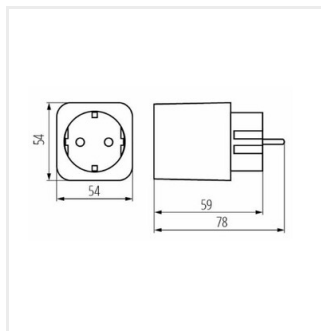

S AD GN SCH 10A PM

S AD GN 16A PM

S AD GN SCH 16A PM

KANLUX SMART

Zásuvkový adaptér

S AD GN SCH 10A PM

S AD GN 16A PM

S AD GN SCH 16A PM