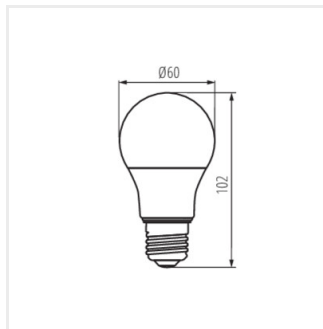

## IQ-LED A60

Svetelný zdroj LED

IQ-LED A60 4,2W-NW

IQ-LED A60 7,2W

IQ-LED A60 4,2W

IQ-LED A60 7,2W