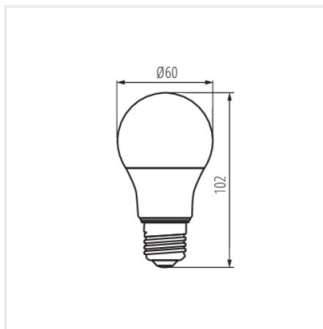

## IQ-LED A60

Svetelný zdroj LED

IQ-LED A60 4,2W-NW

IQ-LED A60 7,2W

IQ-LED A60 4,2W

IQ-LED A60 7,2W