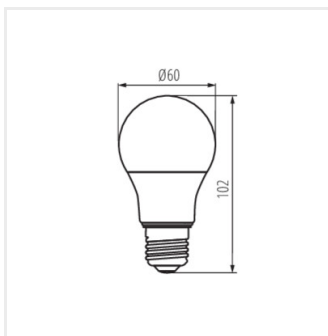

IQ-LED A60 4,2W