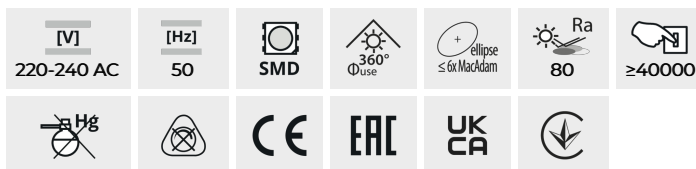

iQ-LED

Kanlux

IQ-LED A60

Svetelný zdroj LED

IQ-LED A60 4,2W-NW

	PON [W]	[W]	[lm] Øuse	Tc [K]	[°]	[h]	E27	E
IQ-LED A60 4,2W-NW	33711	4,2	41	500	4000	220	25000	E
IQ-LED A60 7,2W-NW	33714	7,2	60	820	4000	220	25000	E
IQ-LED A60 7,2W-CW	33715	7,2	60	820	6500	220	25000	E
IQ-LED A60 9,6W-WW	33716	9,6	75	1060	2700	220	25000	E

Kanlux IQ-LED znamená fotobiologickú bezpečnosť, šetrnú teplotu farieb očí a spoľahlivosť, to všetko v klasickom dizajne A60. Žiarovky Kanlux IQ-LED poskytujú plný komfort používania a bezpečnosť.

- Certifikát TÜV: Číslo TM 61000367.003, platný do 27.03.2023