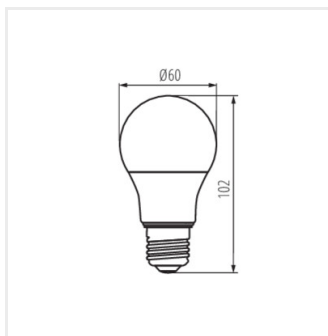

IQ-LED A60 7,2W