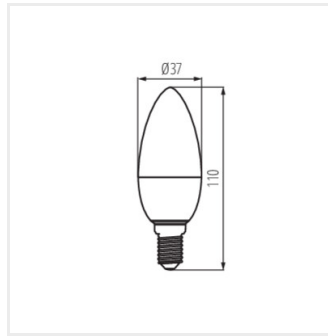

IQ-LED C37E14 7,2W