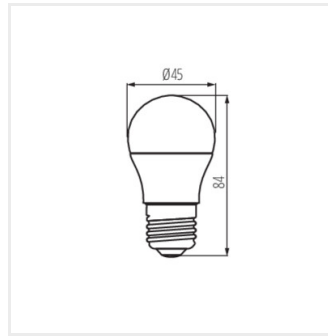

IQ-LED G45E27 7,2W