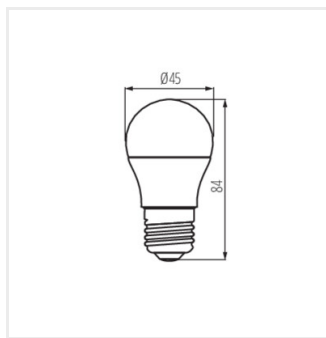

IQ-LED G45E27 7,2W