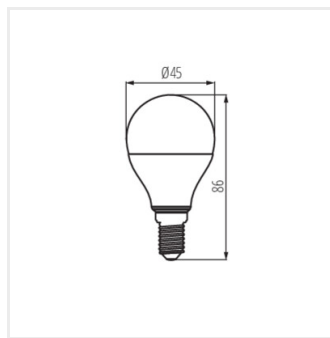

IQ-LED G45E14 7,2W