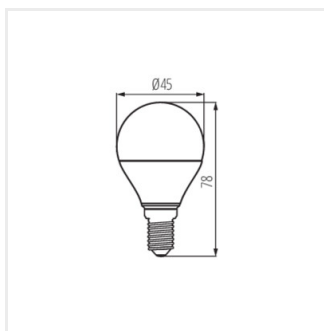

iQ LED

Kanlux

IQ-LED G45

Svetelný zdroj LED

IQ-LED G45E14 4,2W