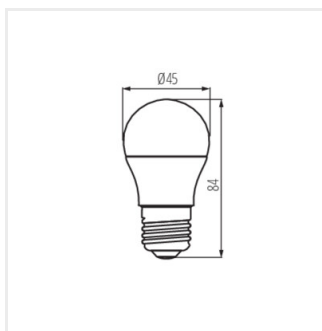

IQ-LED G45E27 7,2W