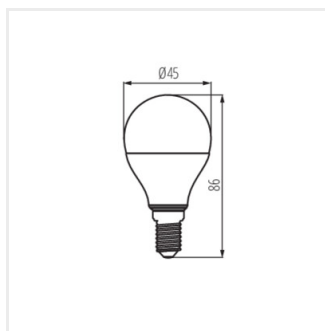

IQ-LED G45E14 7,2W