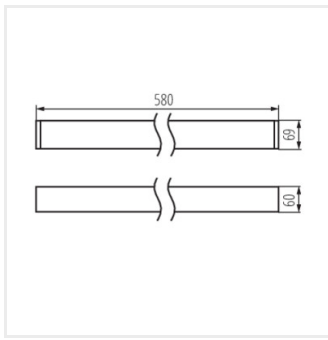

AL-MAT-B-NT

AL-MAT-S-NT

AL-MAT-W-NT

AL-MPR-B-NT

AL-MPR-S-NT

AL-MPR-W-NT

AL-RST-B-NT

AL-RST-W-NT

AL-SL-NT

Príslušenstvo

32540

ALIN CORD 1F-W

Napájací kábel pre lineárne svietidla ALIN, 1-fázový, biely, 150cm

32541

ALIN CORD 1F-B

Napájací kábel pre lineárne svietidla ALIN, 1-fázový, čierny, 150cm