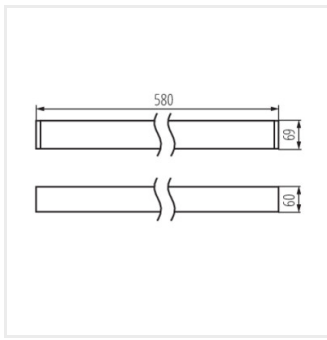

AL-SH-B

AL-SH-S

AL-SH-W

AL-SH-NW-MPR-B-NT

AL-SH-NW-MPR-S-NT

AL-SH-NW-MPR-W-NT

AL-SH-RST-B

AL-SH-RST-W

AL-SH-MAT-NT

Príslušenstvo

32540

ALIN CORD 1F-W

Napájací kábel pre lineárne svietidla ALIN, 1-fázový, biely, 150cm

32541

ALIN CORD 1F-B

Napájací kábel pre lineárne svietidla ALIN, 1-fázový, čierny, 150cm