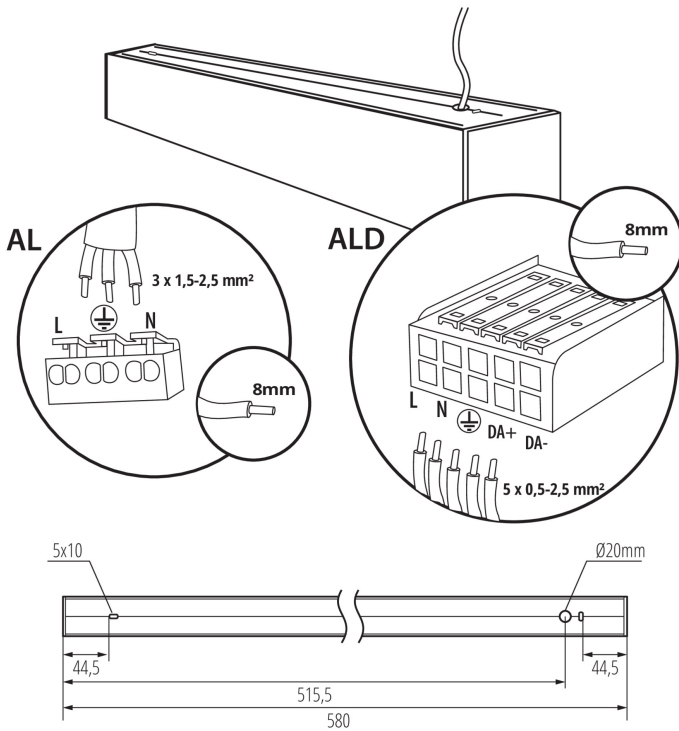

AL-SH-B

AL-SH-S

AL-SH-W

AL-SH-NW-MPR-B-NT

AL-SH-NW-MPR-S-NT

AL-SH-NW-MPR-W-NT

AL-SH-RST-B

AL-SH-RST-W

AL-SH-MAT-NT

Príslušenstvo

32540

ALIN CORD 1F-W

Napájací kábel pre lineárne svietidla ALIN, 1-fázový, biely, 150cm

32541

ALIN CORD 1F-B

Napájací kábel pre lineárne svietidla ALIN, 1-fázový, čierny, 150cm