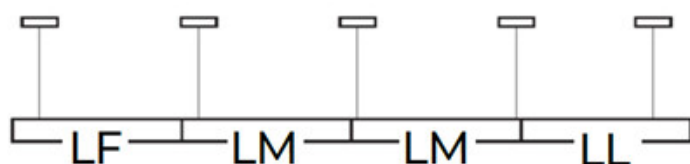

AL-MH-WW-MAT-W-NT

AL-MH-WW-MPR-B-NT

AL-MH-WW-MPR-S-NT

AL-MH-NT

Lineárne LED svietidlo

AL-MH-WW-MPR-W-NT

AL-MHAS-NW-MAT-W-NT

AL-MH-NT

AL-MH-NT

Lineárne LED svietidlo

Príslušenstvo

32540

ALIN CORD 1F-W

Napájací kábel pre lineárne svietidla ALIN, 1-fázový, biely, 150cm

32541

ALIN CORD 1F-B