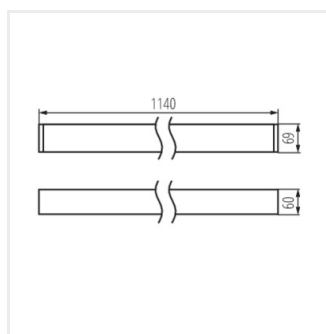

AL-MH-WW-MAT-W-NT

AL-MH-WW-MPR-B-NT

AL-MH-WW-MPR-S-NT

AL-MH-NT

Lineárne LED svietidlo

AL-MH-WW-MPR-W-NT

AL-MHAS-NW-MAT-W-NT

AL-MH-NT

AL-MH-NT

Lineárne LED svietidlo

Príslušenstvo

32540

ALIN CORD 1F-W

Napájací kábel pre lineárne svietidla ALIN, 1-fázový, biely, 150cm

32541

ALIN CORD 1F-B