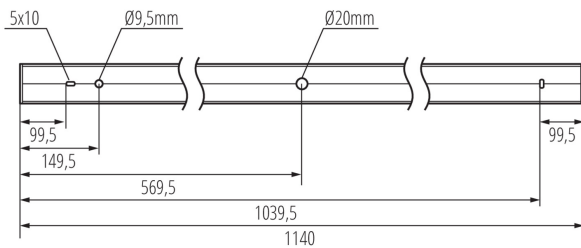

AL-ML-NT

Lineárne LED svietidlo

Príslušenstvo

32540

ALIN CORD 1F-W

Napájací kábel pre lineárne svietidla ALIN, 1-fázový, biely, 150cm

32541

ALIN CORD 1F-B

Napájací kábel pre lineárne svietidla ALIN, 1-fázový, čierny, 150cm

32542

ALIN CORD 1F-SR

Napájací kábel pre lineárne svietidla ALIN, 1-fázový, strieborný, 150cm

07871

ROPE-NT 150 SINGLE

ROPE-NT 150 SINGLE oceľové lanko (jedno) na zavesenie svietidla, 2 ks v balení

29557

ALIN NT GRIP

Nástenný držiak pre svietidlo ALIN, 2 ks v balení

25979

KLOSZ MPR AL 23W/33W

Difúzor MPR pre svietidla ALIN, KLOSZ MPR AL 23W/33W, (25979)