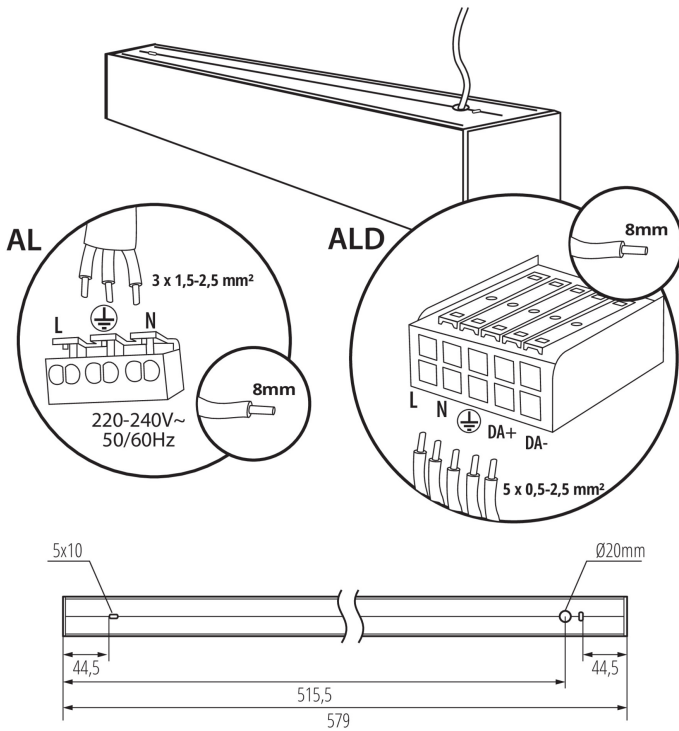

ALD-SL-MAT-B-NT

ALD-SL-MAT-S-NT

ALD-SL-MAT-W-NT

ALD-SL-MPR-B-NT

ALD-SL-MPR-S-NT

ALD-SL-MPR-W-NT

ALD-SL-RST-B-NT

ALD-SL-RST-W-NT

ALD-SL-NT

Príslušenstvo

32543

ALIN CORD DALI 1F-W

Napájací kábel pre lineárne svietidla ALIN, 1-fázový, DALI, biely, 150cm

32544

ALIN CORD DALI 1F-B

Napájací kábel pre lineárne svietidla ALIN, 1-fázový, DALI, čierny, 150cm

32545

ALIN CORD DALI 1F-SR

Napájací kábel pre lineárne svietidla ALIN, 1-fázový, DALI, strieborný, 150cm

07871

ROPE-NT 150 SINGLE

ROPE-NT 150 SINGLE oceľové lanko (jedno) na zavesenie svietidla, 2 ks v balení