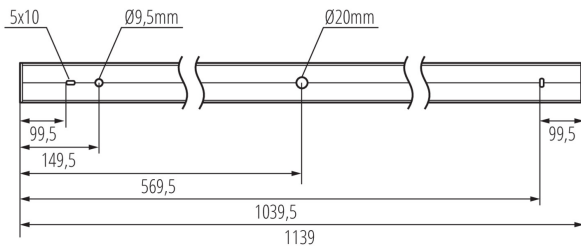

Napájací kábel pre lineárne svietidla ALIN, 1-fázový, DALI, biely, 150cm

32544

ALIN CORD DALI 1F-B

Napájací kábel pre lineárne svietidla ALIN, 1-fázový, DALI, čierny, 150cm

32545

ALIN CORD DALI 1F-SR

Napájací kábel pre lineárne svietidla ALIN, 1-fázový, DALI, strieborný, 150cm