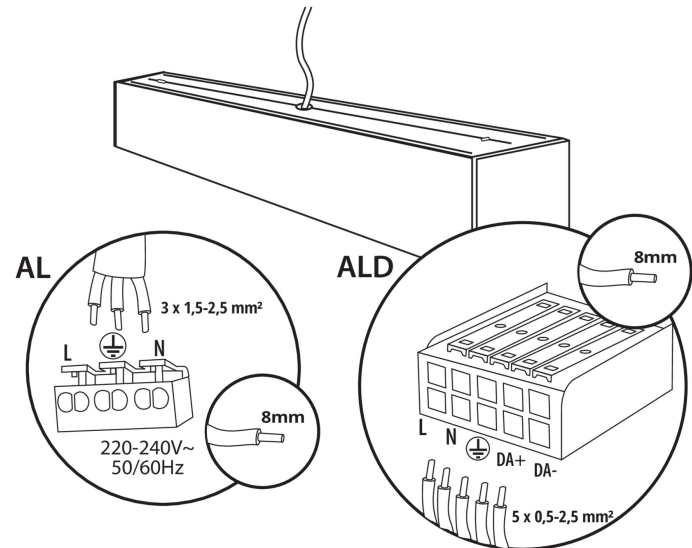

Napájací kábel pre lineárne svietidla ALIN, 1-fázový, DALI, biely, 150cm

32544

ALIN CORD DALI 1F-B

Napájací kábel pre lineárne svietidla ALIN, 1-fázový, DALI, čierny, 150cm

32545

ALIN CORD DALI 1F-SR

Napájací kábel pre lineárne svietidla ALIN, 1-fázový, DALI, strieborný, 150cm