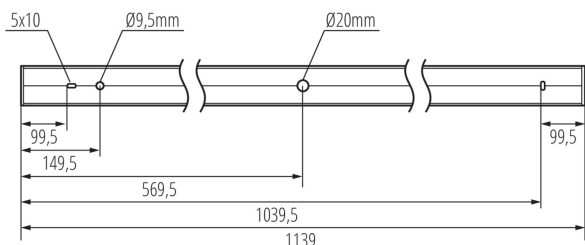

07871

ROPE-NT 150 SINGLE

ROPE-NT 150 SINGLE ocelové lanko (jedno) na zavesenie svietidla, 2 ks v balení

25979

KLOSZ MPR AL 23W/33W

Difúzor MPR pre svietidla ALIN, KLOSZ MPR AL 23W/33W, (25979)

Vytvorený dokument: 16.11.2024, 23:48

Zmena technických parametrov vyhradená. Údaje, ktoré sú uvedené v tomto materiáli, nie sú právne záväzné.

Fotometria: výsledky získané pri testovaní konkrétneho exemplára.