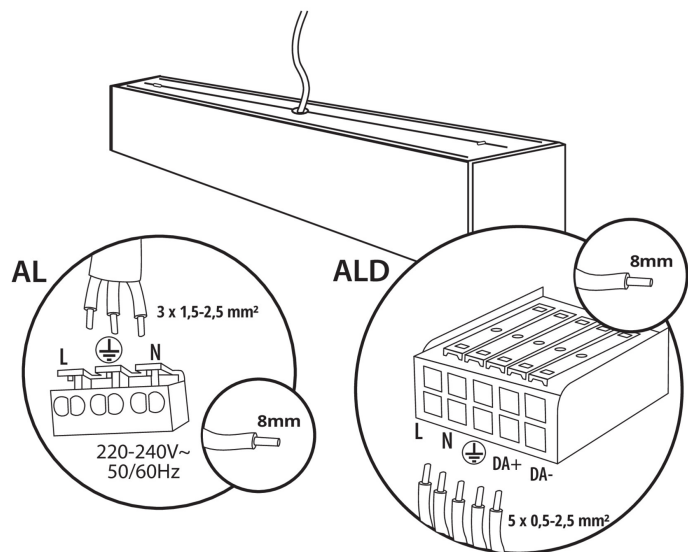

07871

ROPE-NT 150 SINGLE

ROPE-NT 150 SINGLE ocelové lanko (jedno) na zavesenie svietidla, 2 ks v balení

25979

KLOSZ MPR AL 23W/33W

Difúzor MPR pre svietidla ALIN, KLOSZ MPR AL 23W/33W, (25979)

Vytvorený dokument: 16.11.2024, 23:48

Zmena technických parametrov vyhradená. Údaje, ktoré sú uvedené v tomto materiáli, nie sú právne záväzné.

Fotometria: výsledky získané pri testovaní konkrétneho exemplára.