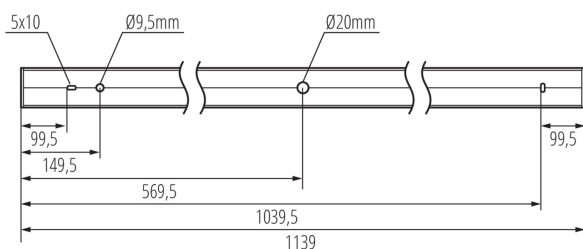

Napájací kábel pre lineárne svietidla ALIN, 1-fázový, DALI, biely, 150cm

32544

ALIN CORD DALI 1F-B

Napájací kábel pre lineárne svietidla ALIN, 1-fázový, DALI, čierny, 150cm

32545

ALIN CORD DALI 1F-SR

Napájací kábel pre lineárne svietidla ALIN, 1-fázový, DALI, strieborný, 150cm