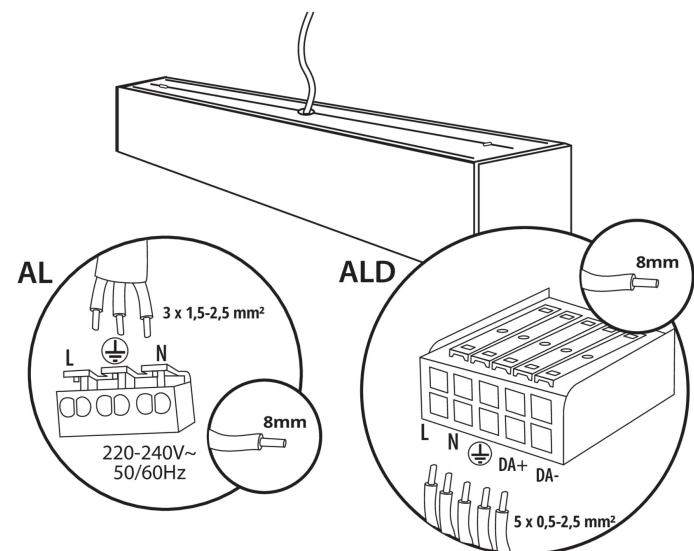

Napájací kábel pre lineárne svietidla ALIN, 1-fázový, DALI, biely, 150cm

32544

ALIN CORD DALI 1F-B

Napájací kábel pre lineárne svietidla ALIN, 1-fázový, DALI, čierny, 150cm

32545

ALIN CORD DALI 1F-SR

Napájací kábel pre lineárne svietidla ALIN, 1-fázový, DALI, strieborný, 150cm