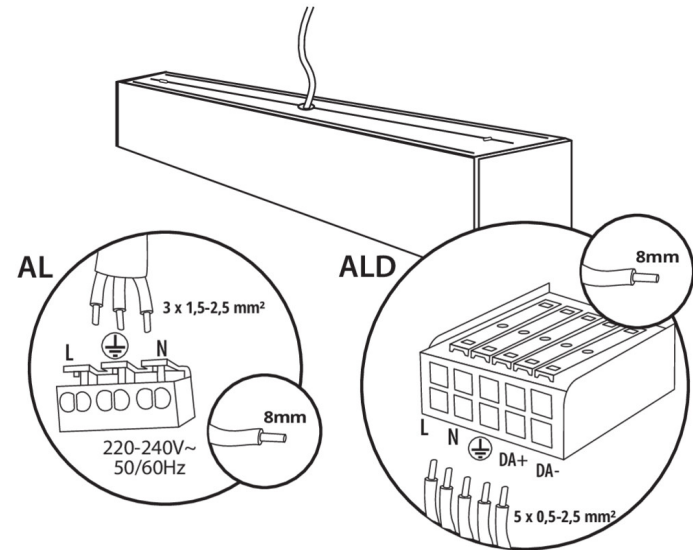

07871

ROPE-NT 150 SINGLE

ROPE-NT 150 SINGLE oceľové lanko (jedno) na zavesenie svietidla, 2 ks v balení

29557

ALIN NT GRIP

Nástenný držiak pre svietidlo ALIN, 2 ks v balení

25979

KLOSZ MPR AL 23W/33W

Difúzor MPR pre svietidla ALIN, KLOSZ MPR AL 23W/33W, (25979)