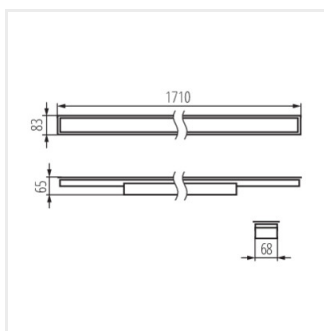

### ALD-LH-NW-MAT-B-PT

	[V]	Tc [K]	TYPE	[°]		[m]	[mm]
ALD-LH-NW-MAT-B-PT	34381	52	4000	matné	X85/Y95	čierna	6300 1710
ALD-LH-NW-MAT-S-PT	34393	52	4000	matné	X85/Y95	strieborná	6300 1710
ALD-LH-NW-MAT-W-PT	34369	52	4000	matné	X85/Y95	biela	6300 1710
ALD-LH-NW-MPR-B-PT	34385	52	4000	mikroprizmatický	X75/Y90	čierna	5800 1710
ALD-LH-NW-MPR-S-PT	34397	52	4000	mikroprizmatický	X75/Y90	strieborná	5800 1710
ALD-LH-NW-MPR-W-PT	34373	52	4000	mikroprizmatický	X75/Y90	biela	5800 1710
ALD-LH-WW-MAT-B-PT	34383	52	3000	matné	X85/Y95	čierna	5600 1710
ALD-LH-WW-MAT-S-PT	34395	52	3000	matné	X85/Y95	strieborná	5600 1710
ALD-LH-WW-MAT-W-PT	34371	52	3000	matné	X85/Y95	biela	5600 1710
ALD-LH-WW-MPR-B-PT	34387	52	3000	mikroprizmatický	X75/Y90	čierna	5150 1710
ALD-LH-WW-MPR-S-PT	34399	52	3000	mikroprizmatický	X75/Y90	strieborná	5150 1710
ALD-LH-WW-MPR-W-PT	34375	52	3000	mikroprizmatický	X75/Y90	biela	5150 1710

## ALD-LH-PT

Lineárne LED svietidlo

ALD-LH-NW-MAT-B-PT

ALD-LH-NW-MAT-S-PT

ALD-LH-NW-MAT-W-PT

ALD-LH-NW-MPR-B-PT

ALD-LH-NW-MPR-S-PT

ALD-LH-NW-MPR-W-PT

ALD-LH-WW-MAT-B-PT

ALD-LH-WW-MAT-S-PT

ALD-LH-WW-MAT-W-PT

ALD-LH-WW-MPR-B-PT

ALD-LH-WW-MPR-S-PT

ALD-LH-WW-MPR-W-PT

ALD-LH