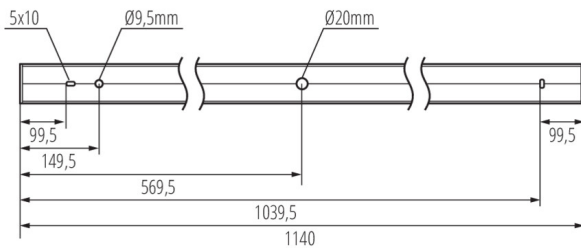

AL-ML-NT

AL-ML-NT

AL-MS-NT

Lineárne LED svietidlo

Príslušenstvo

32540

ALIN CORD 1F-W

Napájací kábel pre lineárne svietidla ALIN, 1-fázový, biely, 150cm