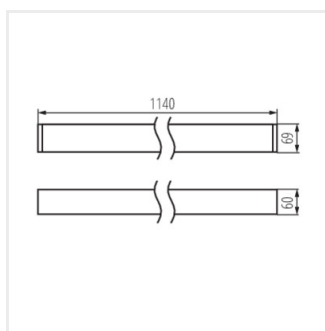

AL-ML-NT

AL-ML-NT

AL-MS-NT

Lineárne LED svietidlo

Príslušenstvo

32540

ALIN CORD 1F-W

Napájací kábel pre lineárne svietidla ALIN, 1-fázový, biely, 150cm