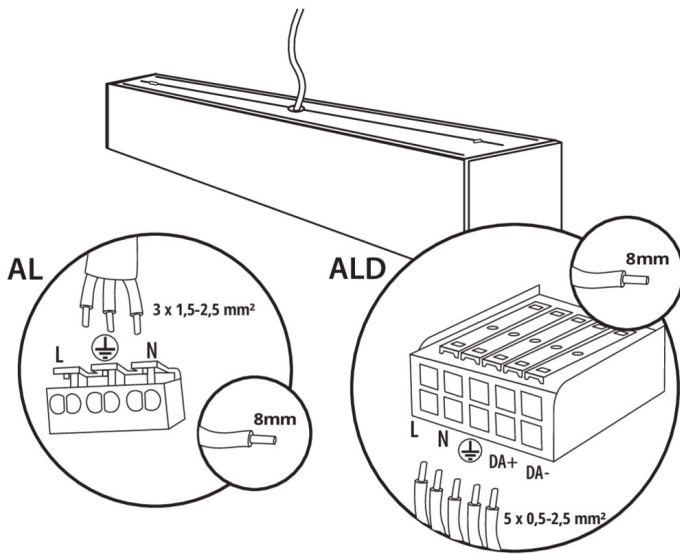

AL-ML-NT

AL-ML-NT

AL-MS-NT

Lineárne LED svietidlo

Príslušenstvo

32540

ALIN CORD 1F-W

Napájací kábel pre lineárne svietidla ALIN, 1-fázový, biely, 150cm