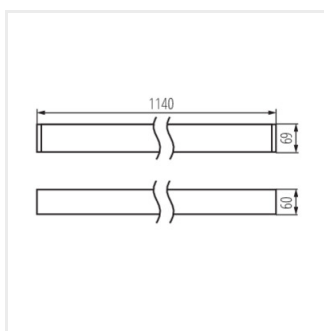

AL-ML-NT

AL-ML-NT

AL-MS-NT

Lineárne LED svietidlo

Príslušenstvo

32540

ALIN CORD 1F-W

Napájací kábel pre lineárne svietidla ALIN, 1-fázový, biely, 150cm