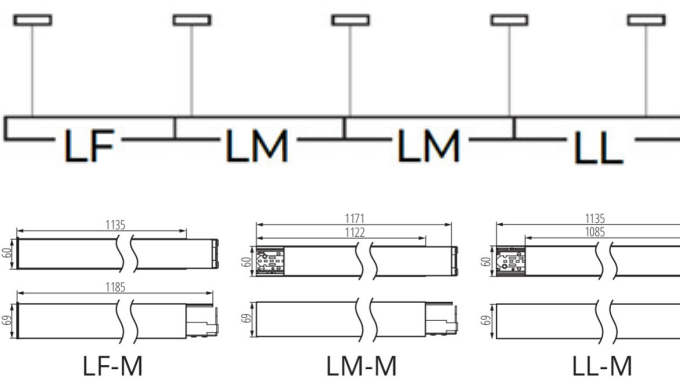

AL-MS-NT

Lineárne LED svietidlo

[V] 220-240 AC	[Hz] 50	≥ 30000	50000 [h]	ellipse $\leq 3x$ MacAdam	80	SMD
		IP 20		$5 \div 25$ [°C]		
[mm²] 1,5÷2,5		0,5m	CE	EAC	UK CA	

AL-MS-NW-MAT-W-NT

	[W]	Tc [K]	TYPE	[°]	[m]	[mm]
AL-MS-NW-MAT-W-NT 35588	18	4000	matné	X85/Y95	biela	2400 1140
AL-MS-NW-MPR-B-NT 35594	18		mikroprizmatický	X75/Y90	čierna	2250 1140

- 5-ročná záruka podľa podmienok vyhlásenia o záruke, ktoré je dostupné na webovej stránke
- Materiál korpusu: hliníková zliatina
- Materiál difúzora: plast

AL-MS-NT

Lineárne LED svietidlo

AL-MS-NW-MAT-W-NT

AL-ML-NT

AL-ML-NT

AL-MS-NT

Lineárne LED svietidlo

Príslušenstvo

32540

ALIN CORD 1F-W

Napájací kábel pre lineárne svietidla ALIN, 1-fázový, biely, 150cm

32541

ALIN CORD 1F-B

Napájací kábel pre lineárne svietidla ALIN, 1-fázový, čierny, 150cm

32542

ALIN CORD 1F-SR

Napájací kábel pre lineárne svietidla ALIN, 1-fázový, strieborný, 150cm

07871

ROPE-NT 150 SINGLE