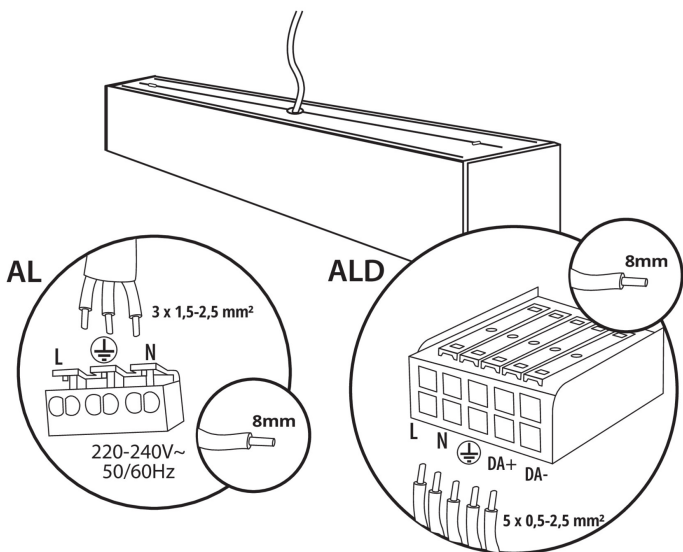

07871

ROPE-NT 150 SINGLE

ROPE-NT 150 SINGLE ocelové lanko (jedno) na zavesenie svietidla, 2 ks v balení

25979

KLOSZ MPR AL 23W/33W

Difúzor MPR pre svietidla ALIN, KLOSZ MPR AL 23W/33W, (25979)

Vytvorený dokument: 17.11.2024, 03:27

Zmena technických parametrov vyhradená. Údaje, ktoré sú uvedené v tomto materiáli, nie sú právne záväzné.

Fotometria: výsledky získané pri testovaní konkrétneho exemplára.