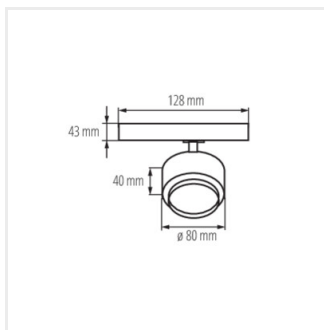

BTL LED

Reflektor na lištový systém

BTL 18W