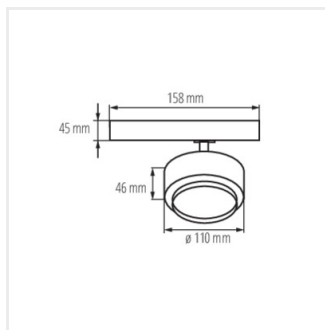

BTL LED

Reflektor na lištový systém

BTL 28W