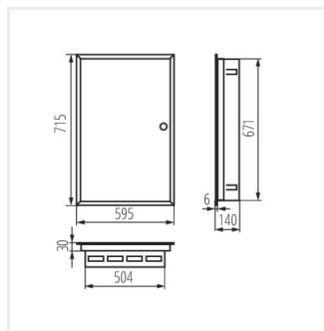

KP-DB-I-MF-424