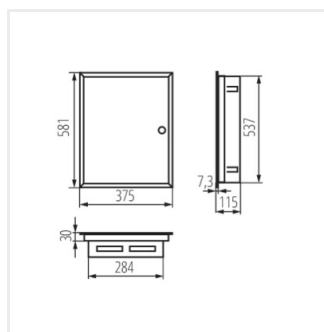

KP-DB-I-MF-312