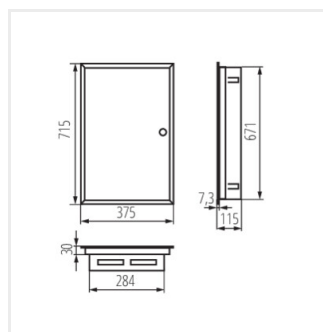

KP-DB-I-MF-412