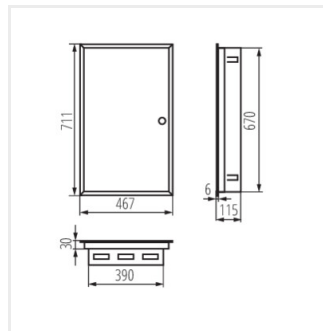

KP-DB-I-MF-418