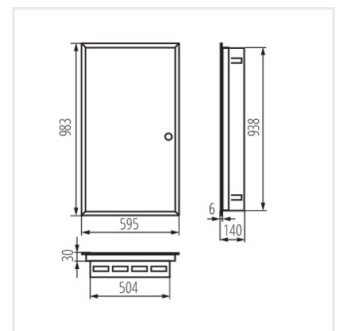

KP-DB-I-MF-624