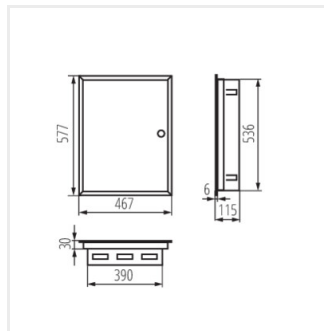

KP-DB-I-MF-318