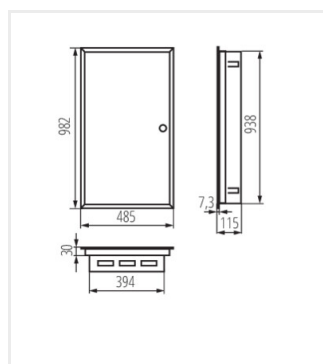

KP-DB-I-MF-618