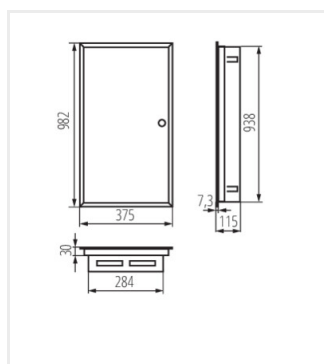

KP-DB-I-MF-612