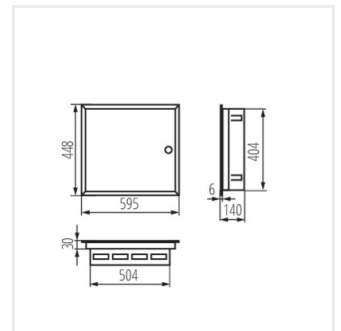

KP-DB-I-MF-224