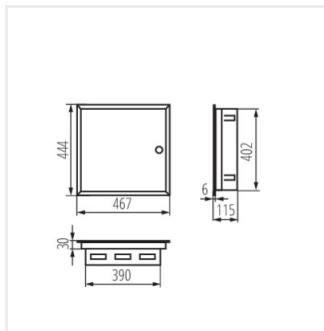

KP-DB-I-MF

Kovová rozvádzač

KP-DB-I-MF-218