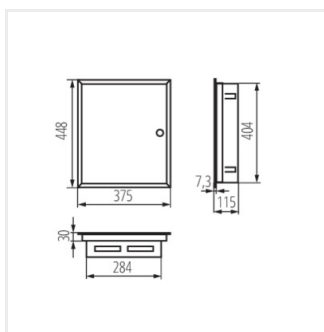

KP-DB-I-MF-212