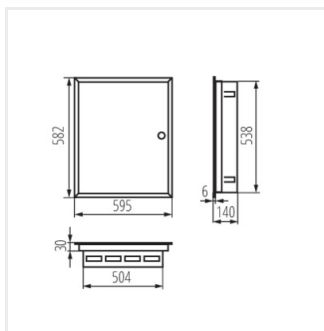

KP-DB-I-MF-324