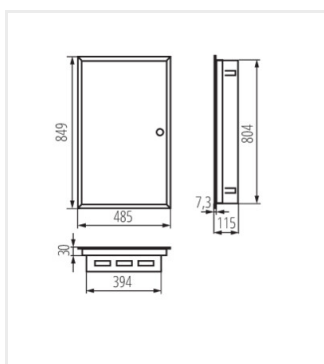

KP-DB-I-MF-518