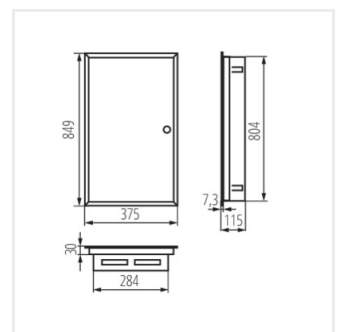

KP-DB-I-MF-512